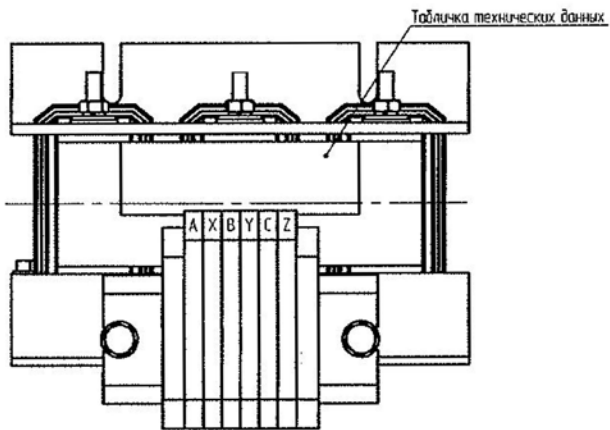

№№, № год. / Дата, и дата / Взам. инв. № / ИМ, №, Фами. / Листы, и дата / Серий. № / Перв. начерт.

↑ В

Г (2 : 1)

Сечение провода для подключения к клеммной колодке - 0,5-4 мм² Длина снятия изоляции 10 мм

Изм.	Лист	№ документа	Издание	Дата	Дроссель РД-0ТЛ-5,4-3 Габаритный чертёж	Лист	Масса	Масштаб
Рисовал						25	11	
Проверил						Лист 1	Листов 1	
Начертано								
Удобр.								