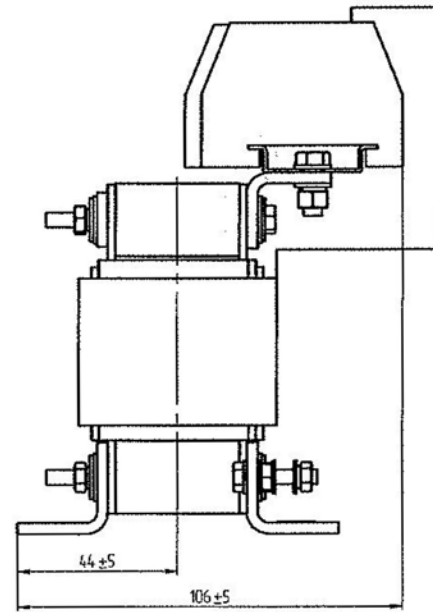

№№, № год. / Дата, и дата / Взам. инв. № / ИМ, №, Фами. / Листы, и дата / Серий. № / Перв. начерт.

↑ В

Г (2 : 1)

Сечение провода для подключения к клеммной колодке - 0,5-4 мм² Длина снятия изоляции 10 мм

Изм.	Лист	№ документа	Издание	Дата	Дроссель РД-0ТЛ-5,4-3 Габаритный чертёж	Лист	Масса	Масштаб
Рисовал						25	11	
Проверил						Лист 1	Листов 1	
Начертано								
Удобр.								