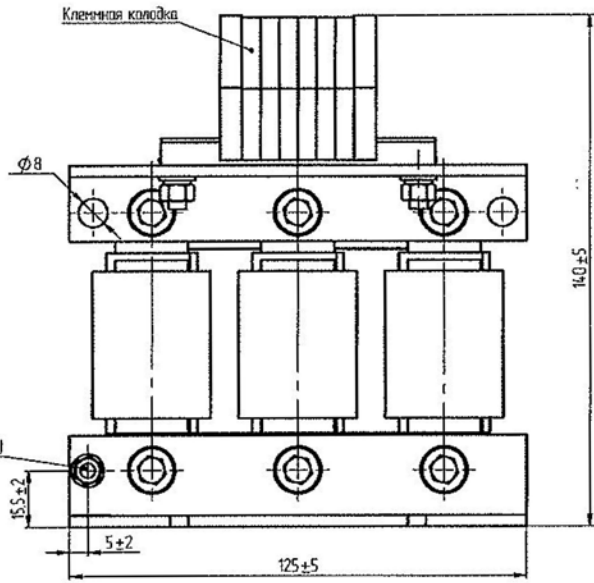

№№, № год. / Дата, и дата / Взам. инв. № / ИМ, №, Фами. / Листы, и дата / Серий. № / Перв. начерт.

↑ В

Г (2 : 1)

Сечение провода для подключения к клеммной колодке - 0,5-4 мм² Длина снятия изоляции 10 мм

Изм.	Лист	№ документа	Издание	Дата	Дроссель РД-0ТЛ-5,4-3 Габаритный чертёж	Лист	Масса	Масштаб
Рисовал						25	11	
Проверил						Лист 1	Листов 1	
Начертано								
Удобр.								