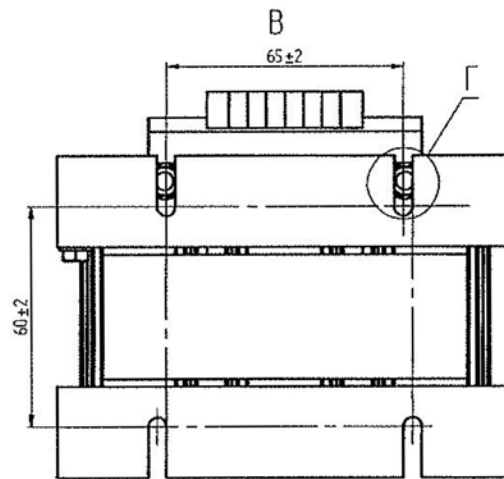

№№, № год. / Дата, и дата / Взам. инв. № / ИМ, №, Фами. / Листы, и дата / Серий. № / Перв. начерт.

↑ В

Г (2 : 1)

Сечение провода для подключения к клеммной колодке - 0,5-4 мм² Длина снятия изоляции 10 мм

Изм.	Лист	№ документа	Издание	Дата	Дроссель РД-0ТЛ-5,4-3 Габаритный чертёж	Лист	Масса	Масштаб
Рисовал						25	11	
Проверил						Лист 1	Листов 1	
Начертано								
Удобр.								