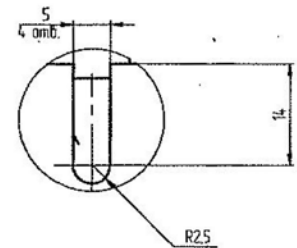

№№, № год. / Дата, и дата / Взам. инв. № / ИМ, №, Фами. / Листы, и дата / Серий. № / Перв. начерт.

↑ В

Г (2 : 1)

Сечение провода для подключения к клеммной колодке - 0,5-4 мм² Длина снятия изоляции 10 мм

Изм.	Лист	№ документа	Издание	Дата	Дроссель РД-0ТЛ-5,4-3 Габаритный чертёж	Лист	Масса	Масштаб
Рисовал						25	11	
Проверил						Лист 1	Листов 1	
Начертано								
Удобр.								