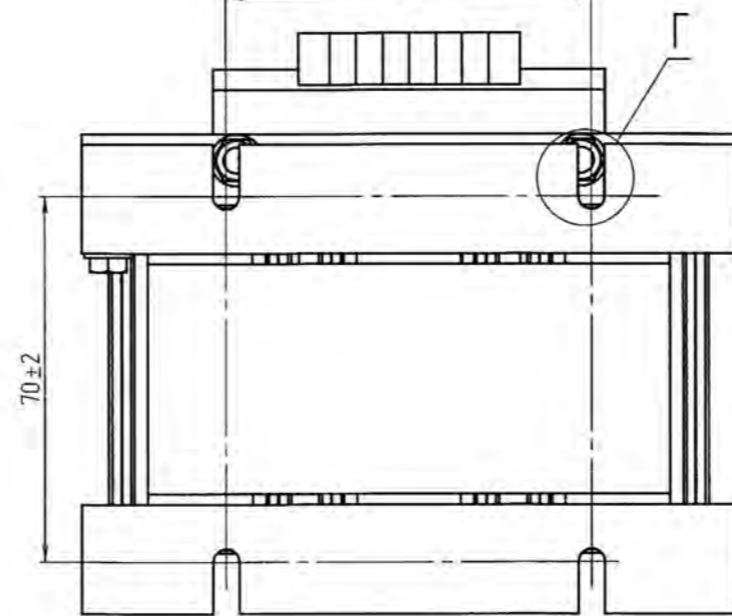

↑ В

В
70±2

Г (2:1)

Сечение провода для подключения к клеммной колодке - 0,5-4 мм². Длина снятия изоляции 10 мм.

Изм.	Лист	№ докум.	Подп.	Дата	Лит.	Масса	Масштаб
Разраб.						3,8	1:1
Проб.					Лист 1	Листов 1	
Т.контр.							
Н.контр.							
Утв.							