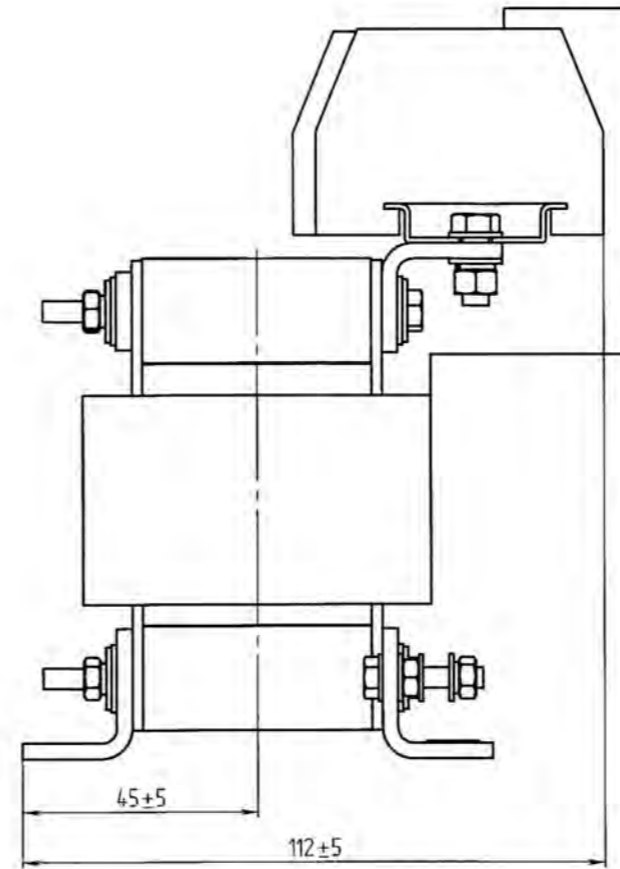

↑ В

В
70±2

Г (2:1)

Сечение провода для подключения к клеммной колодке - 0,5-4 мм². Длина снятия изоляции 10 мм.

Изм.	Лист	№ докум.	Подп.	Дата	Лит.	Масса	Масштаб
Разраб.						3,8	1:1
Проб.					Лист 1	Листов 1	
Т.контр.							
Н.контр.							
Утв.							