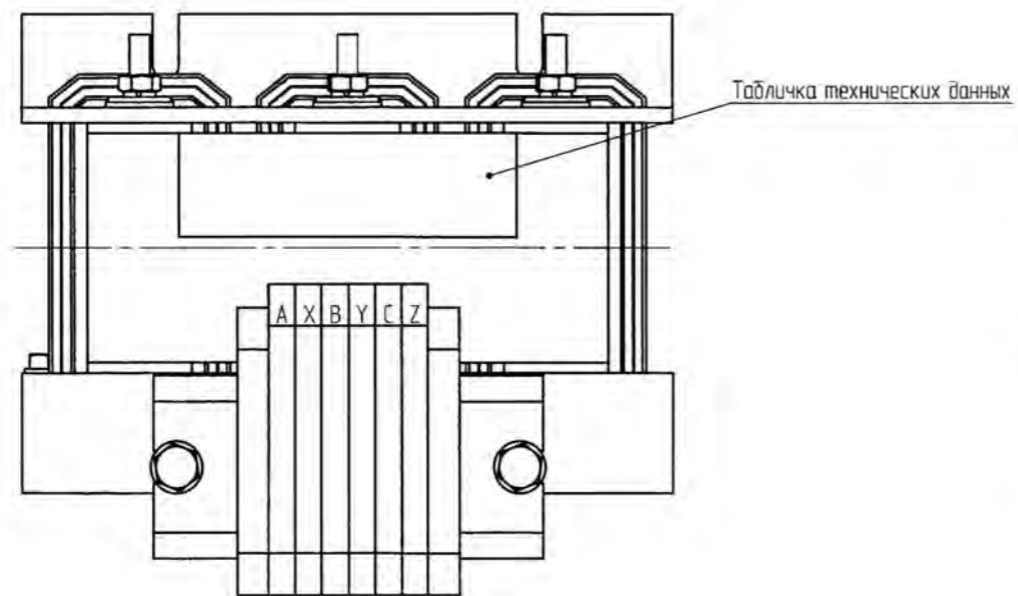

↑ В

В
70±2

Г (2:1)

Сечение провода для подключения к клеммной колодке - 0,5-4 мм². Длина снятия изоляции 10 мм.

Изм.	Лист	№ докум.	Подп.	Дата	Лит.	Масса	Масштаб
Разраб.						3,8	1:1
Проб.					Лист 1	Листов 1	
Т.контр.							
Н.контр.							
Утв.							