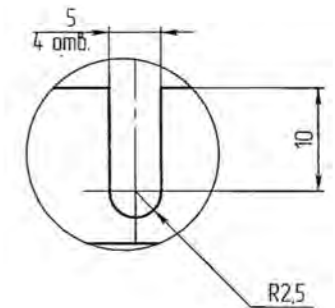

↑ В

В
70±2

Г (2:1)

Сечение провода для подключения к клеммной колодке - 0,5-4 мм². Длина снятия изоляции 10 мм.

Изм.	Лист	№ докум.	Подп.	Дата	Лит.	Масса	Масштаб
Разраб.						3,8	1:1
Проб.					Лист 1	Листов 1	
Т.контр.							
Н.контр.							
Утв.							