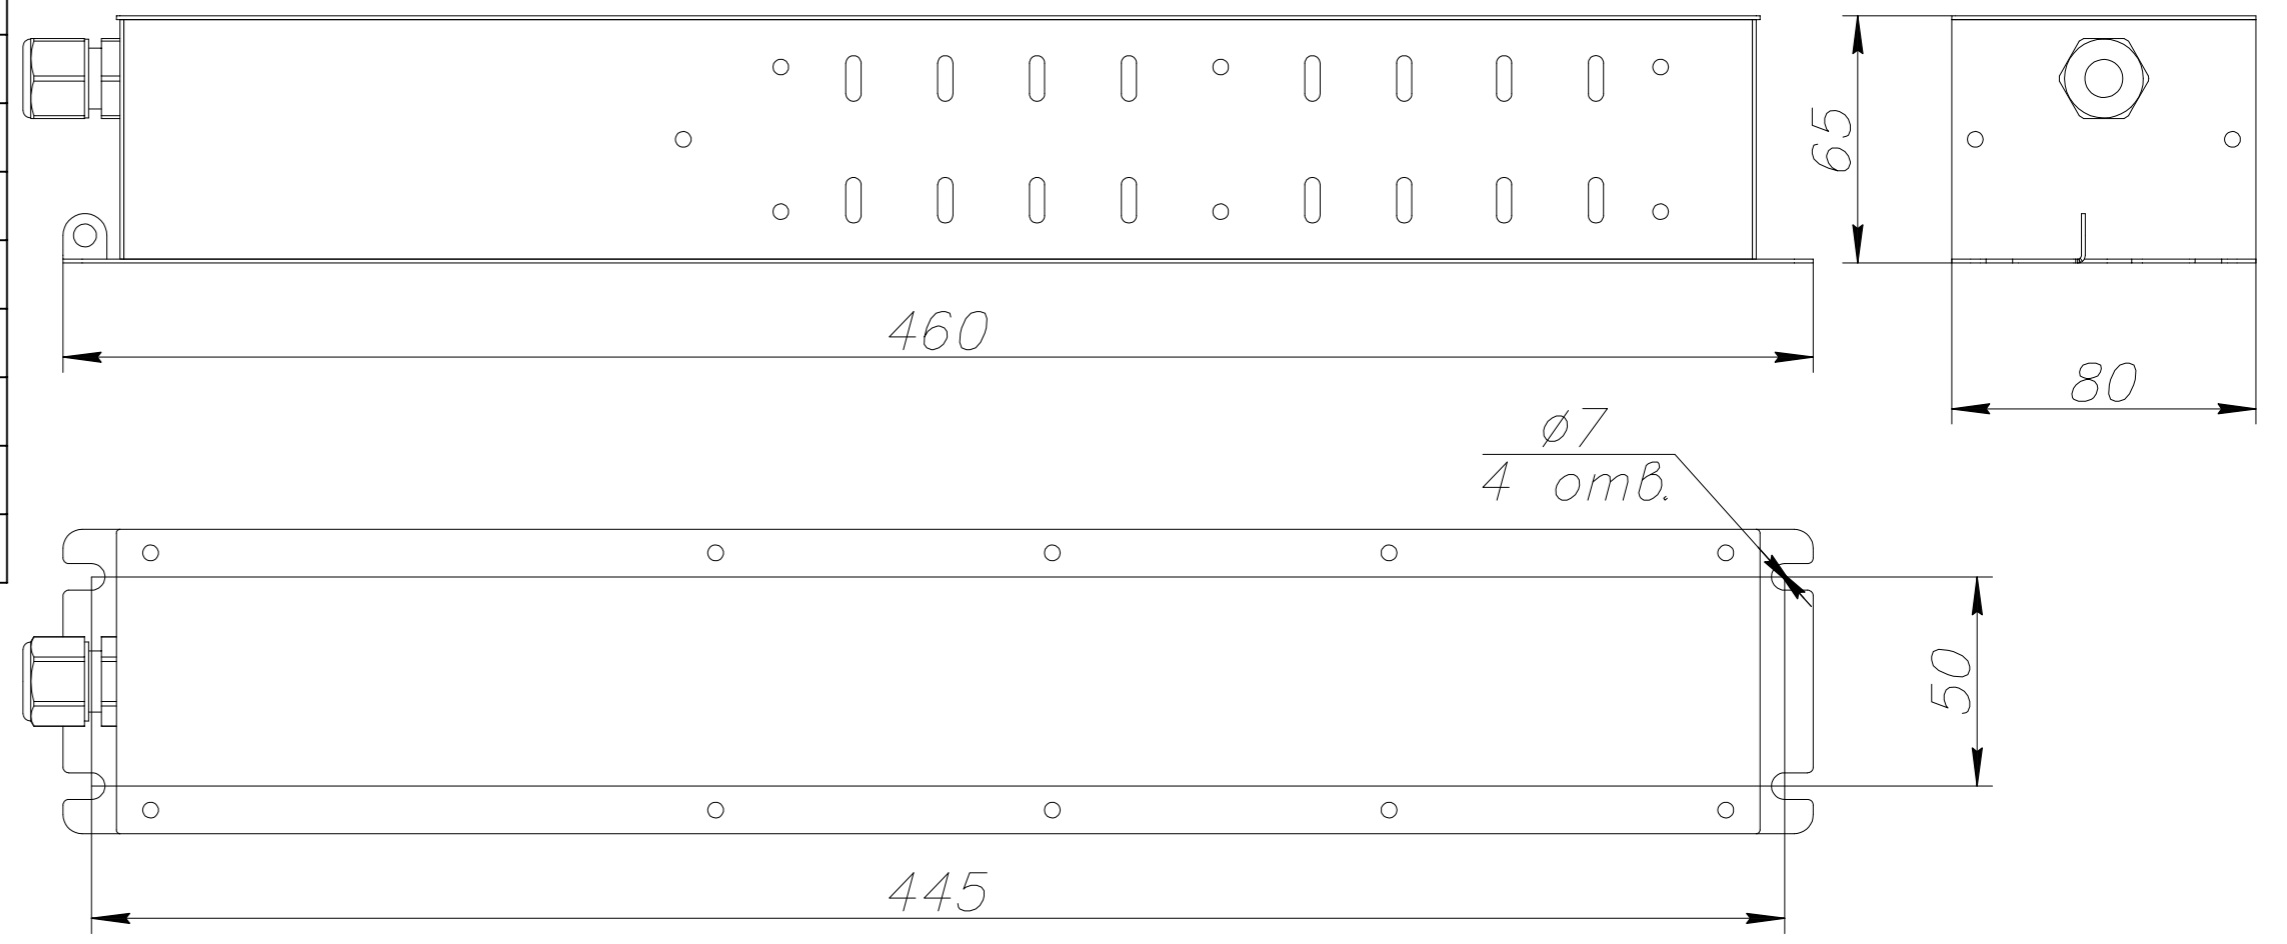

№	Артикул
1	PDBR-22K-30R-2
2	PDBR-30K-18R-2
3	PDBR-37K-18R-2
4	PDBR-45K-15R-2
5	PDBR-15K-30R-5
6	PDBR-18K5-30R-5
7	PDBR-22K-30R-5
8	PDBR-5K5-80R-10
9	PDBR-7K5-80R-10
10	PDBR-11K-45R-10
11	PDBR-2K2-120R-25
12	PDBR-3K7-80R-25
13	PDBR-5K5-80R-25
14	PDBR-1K5-170R-40
15	PDBR-2K2-120R-40
16	PDBR-K75-170R-100

Проекционный вид			Название	Габаритный чертёж PDBR-11K-45R-10 11 кВт; 45 Ом; 10%
Масса, кг		4		
Габарит		M2		
Количество		1		
Ед. изм.	мм	Масштаб	1:2	стр. 1/1