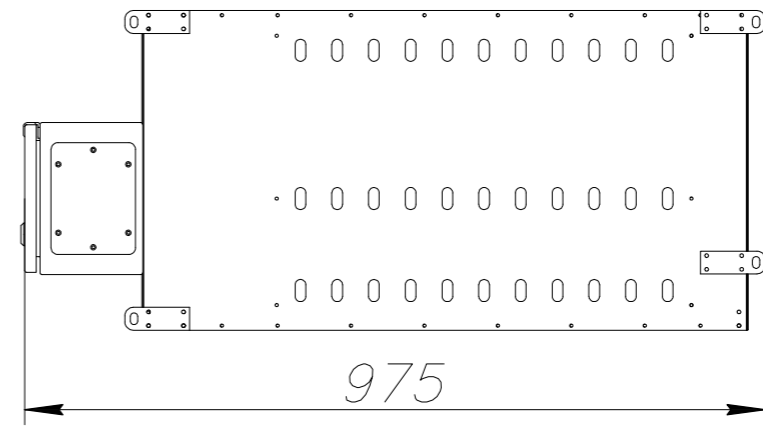

1 2 3 4 5 6 7 8 9 10 11 12

№	<i>Артикул</i>
1	PDBR-132K-6R-100-T2

1 2 3 4 5 6 7 8 9 10 11 12

		Проекционный вид		Название	Габаритный чертеж PDBR-132K-6R-100-T2 132 кВт; 6 Ом; 100%	
		Масса, кг	220			
		Габарит	Д240			
		Количество	1			
Ед. изм.	мм	Масштаб	1:10		стр.	1/1