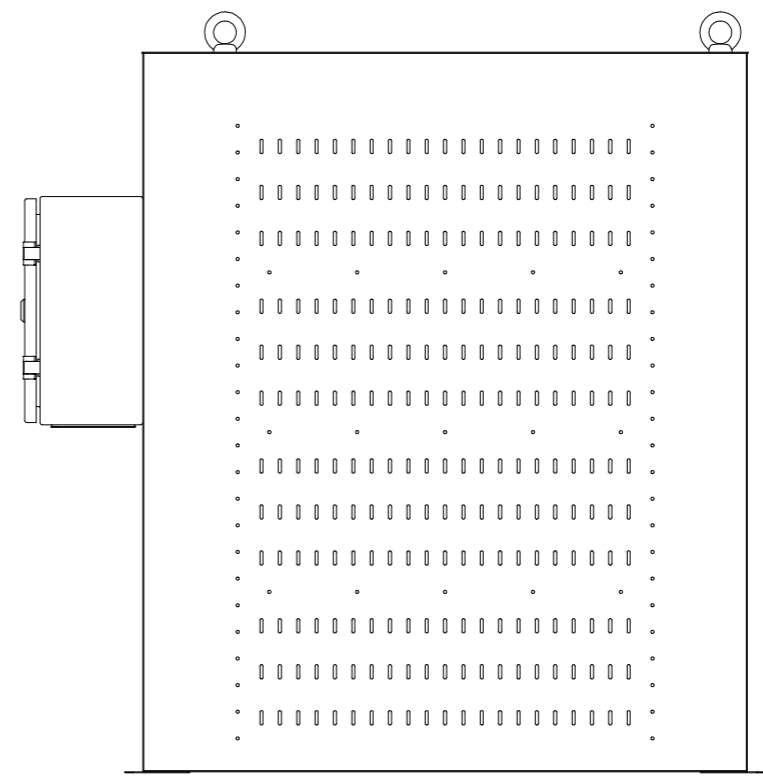

1 2 3 4 5 6 7 8 9 10 11 12

№	<i>Артикул</i>
1	PDBR-132K-6R-100-T2

1 2 3 4 5 6 7 8 9 10 11 12

		Проекционный вид		Название	Габаритный чертеж PDBR-132K-6R-100-T2 132 кВт; 6 Ом; 100%	
		Масса, кг	220			
		Габарит	Д240			
		Количество	1			
Ед. изм.	мм	Масштаб	1:10		стр.	1/1