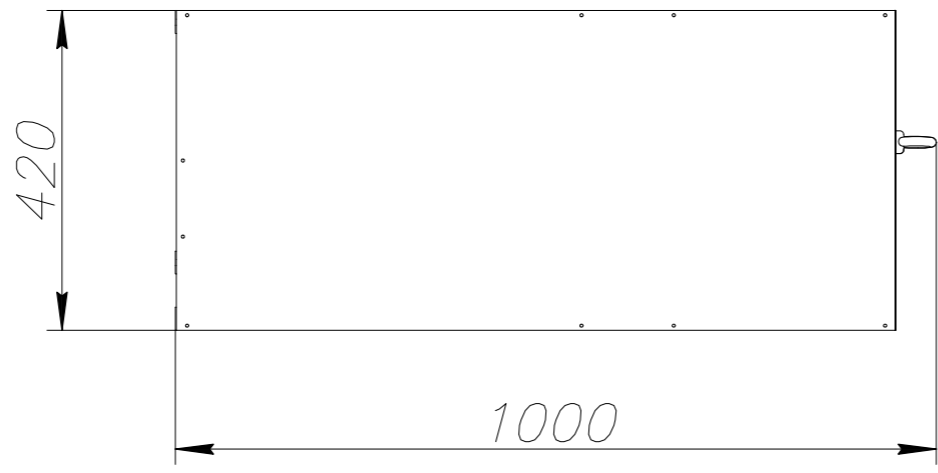

1 2 3 4 5 6 7 8 9 10 11 12

№	<i>Артикул</i>
1	PDBR-132K-6R-100-T2

1 2 3 4 5 6 7 8 9 10 11 12

		Проекционный вид		Название	Габаритный чертеж PDBR-132K-6R-100-T2 132 кВт; 6 Ом; 100%	
		Масса, кг	220			
		Габарит	Д240			
		Количество	1			
Ед. изм.	мм	Масштаб	1:10		стр.	1/1