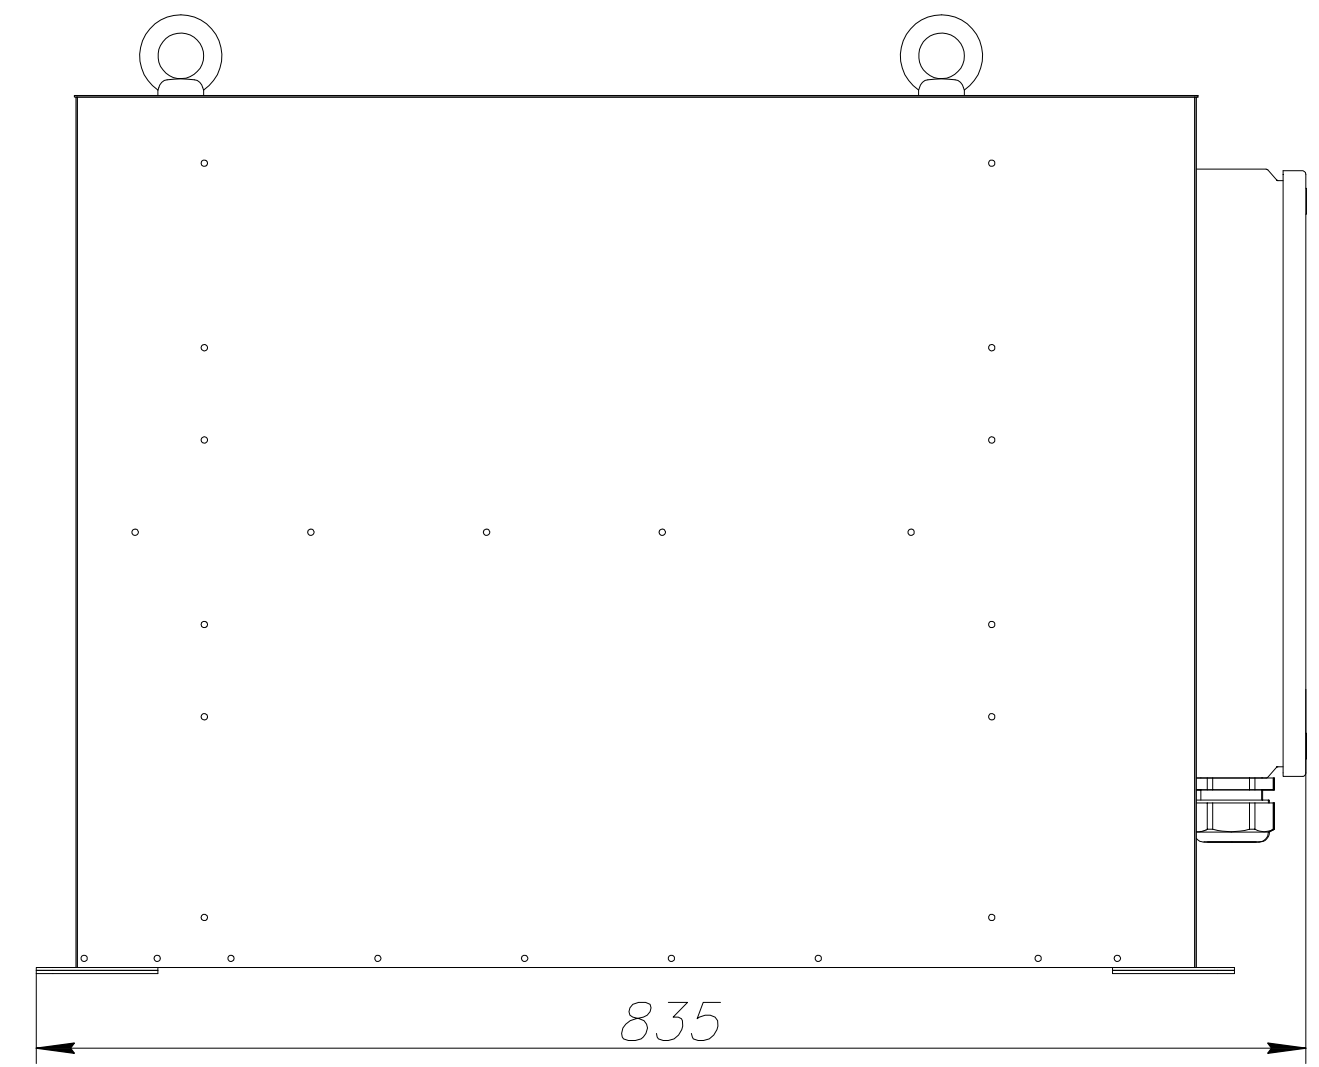

№	Артикул
1	PDBR-110K-8R-25-T2
2	PDBR-132K-6R-25-T2
3	PDBR-160K-4R-25-T2
4	PDBR-75K-10R-40-T2
5	PDBR-90K-8R-40-T2
6	PDBR-110K-8R-40-T2
7	PDBR-30K-18R-100-T2
8	PDBR-37K-18R-100-T2
9	PDBR-45K-15R-100-T2

		Проекционный вид		Название	Габаритный чертёж PDBR-132K-6R-25-T2	
		Масса, кг	60			132 кВт; 6 Ом; 25%
		Габарит	Д94			
		Количество	1			
Ед. изм.	мм	Масштаб	1:5			стр. 1/1