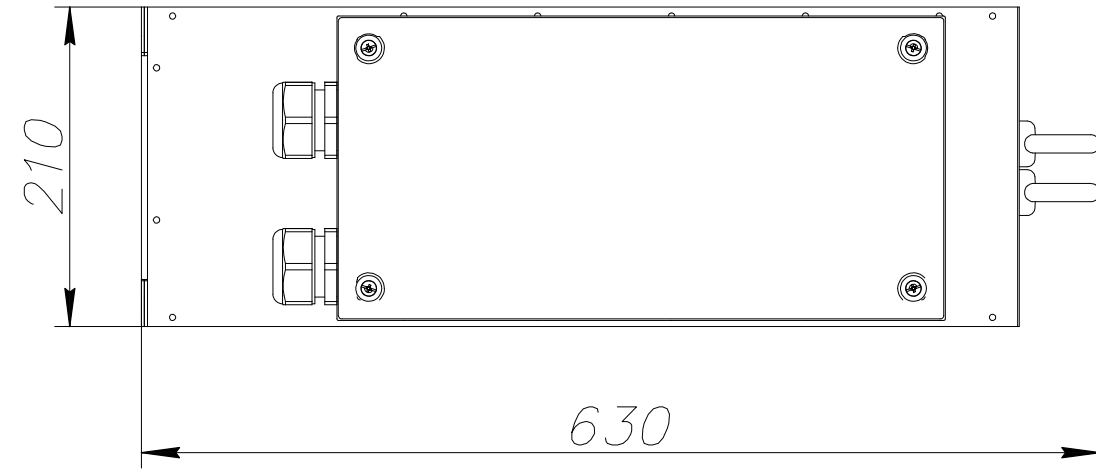

№	Артикул
1	PDBR-110K-8R-25-T2
2	PDBR-132K-6R-25-T2
3	PDBR-160K-4R-25-T2
4	PDBR-75K-10R-40-T2
5	PDBR-90K-8R-40-T2
6	PDBR-110K-8R-40-T2
7	PDBR-30K-18R-100-T2
8	PDBR-37K-18R-100-T2
9	PDBR-45K-15R-100-T2

		Проекционный вид		Название	Габаритный чертёж PDBR-132K-6R-25-T2	
		Масса, кг	60			132 кВт; 6 Ом; 25%
		Габарит	Д94			
		Количество	1			
Ед. изм.	мм	Масштаб	1:5			стр. 1/1