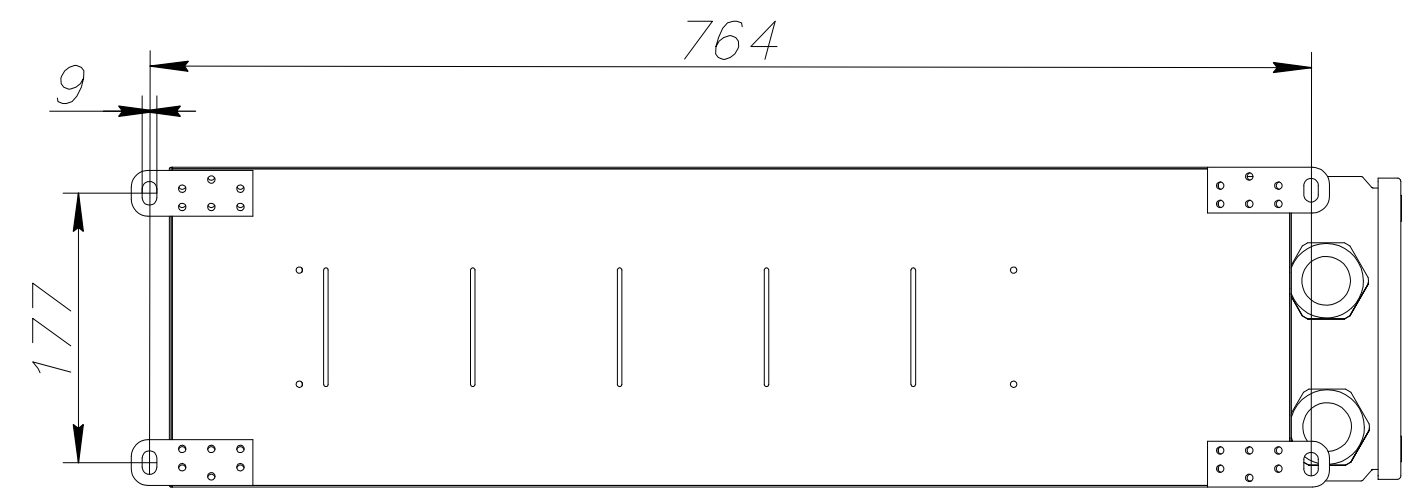

№	Артикул
1	PDBR-110K-8R-25-T2
2	PDBR-132K-6R-25-T2
3	PDBR-160K-4R-25-T2
4	PDBR-75K-10R-40-T2
5	PDBR-90K-8R-40-T2
6	PDBR-110K-8R-40-T2
7	PDBR-30K-18R-100-T2
8	PDBR-37K-18R-100-T2
9	PDBR-45K-15R-100-T2

		Проекционный вид		Название	Габаритный чертёж PDBR-132K-6R-25-T2	
		Масса, кг	60			132 кВт; 6 Ом; 25%
		Габарит	Д94			
		Количество	1			
Ед. изм.	мм	Масштаб	1:5			стр. 1/1