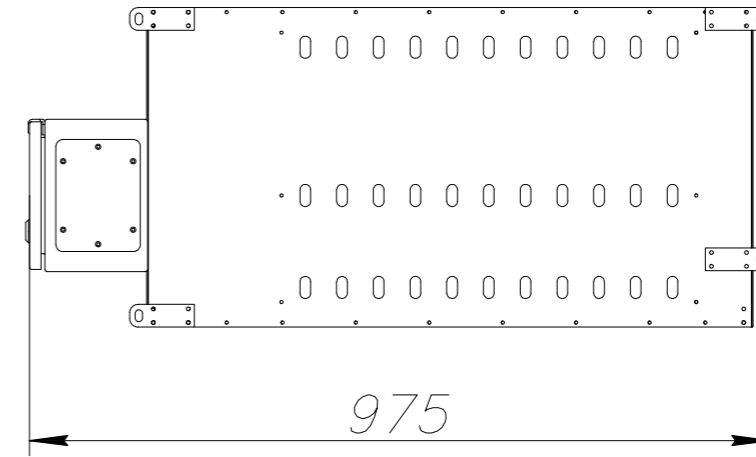

№	Артикул
1	PDBR-185K-4R-25-T2
2	PDBR-200K-4R-25-T2
3	PDBR-220K-3R5-25-T2
4	PDBR-250K-3R5-25-T2
5	PDBR-132K-6R-40-T2
6	PDBR-55K-12R-100-T2

		Проекционный вид		Название	Габаритный чертеж PDBR-132K-6R-40-T2 132 кВт; 6 Ом; 40%	
		Масса, кг	100			
		Габарит	Д120			
		Количество	1			
Ед. изм.	мм	Масштаб	1:10		стр.	1/1