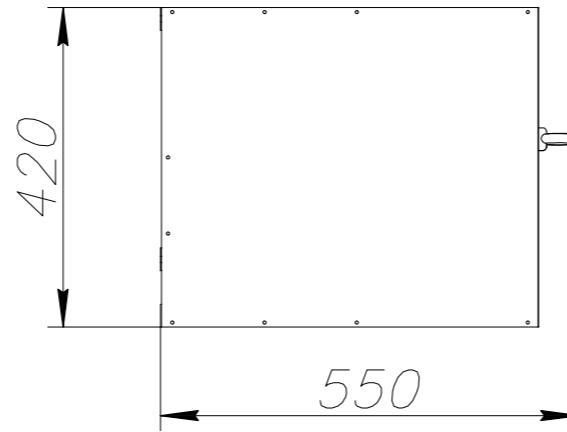

№	Артикул
1	PDBR-185K-4R-25-T2
2	PDBR-200K-4R-25-T2
3	PDBR-220K-3R5-25-T2
4	PDBR-250K-3R5-25-T2
5	PDBR-132K-6R-40-T2
6	PDBR-55K-12R-100-T2

		Проекционный вид		Название	Габаритный чертеж PDBR-132K-6R-40-T2 132 кВт; 6 Ом; 40%	
		Масса, кг	100			
		Габарит	Д120			
		Количество	1			
Ед. изм.	мм	Масштаб	1:10		стр.	1/1