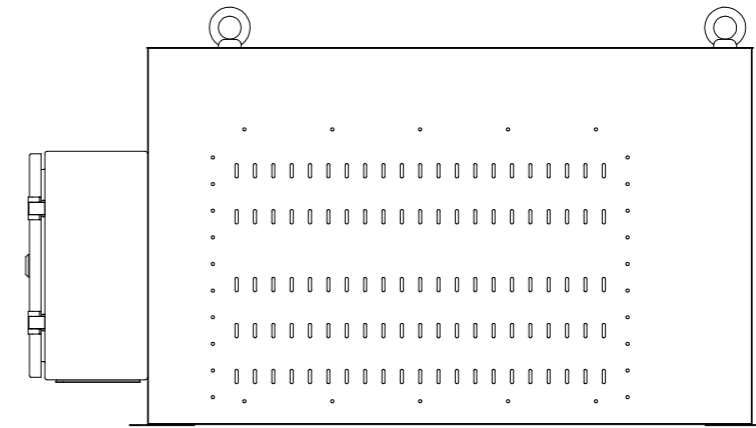

№	Артикул
1	PDBR-185K-4R-25-T2
2	PDBR-200K-4R-25-T2
3	PDBR-220K-3R5-25-T2
4	PDBR-250K-3R5-25-T2
5	PDBR-132K-6R-40-T2
6	PDBR-55K-12R-100-T2

		Проекционный вид		Название	Габаритный чертеж PDBR-132K-6R-40-T2 132 кВт; 6 Ом; 40%	
		Масса, кг	100			
		Габарит	Д120			
		Количество	1			
Ед. изм.	мм	Масштаб	1:10		стр.	1/1