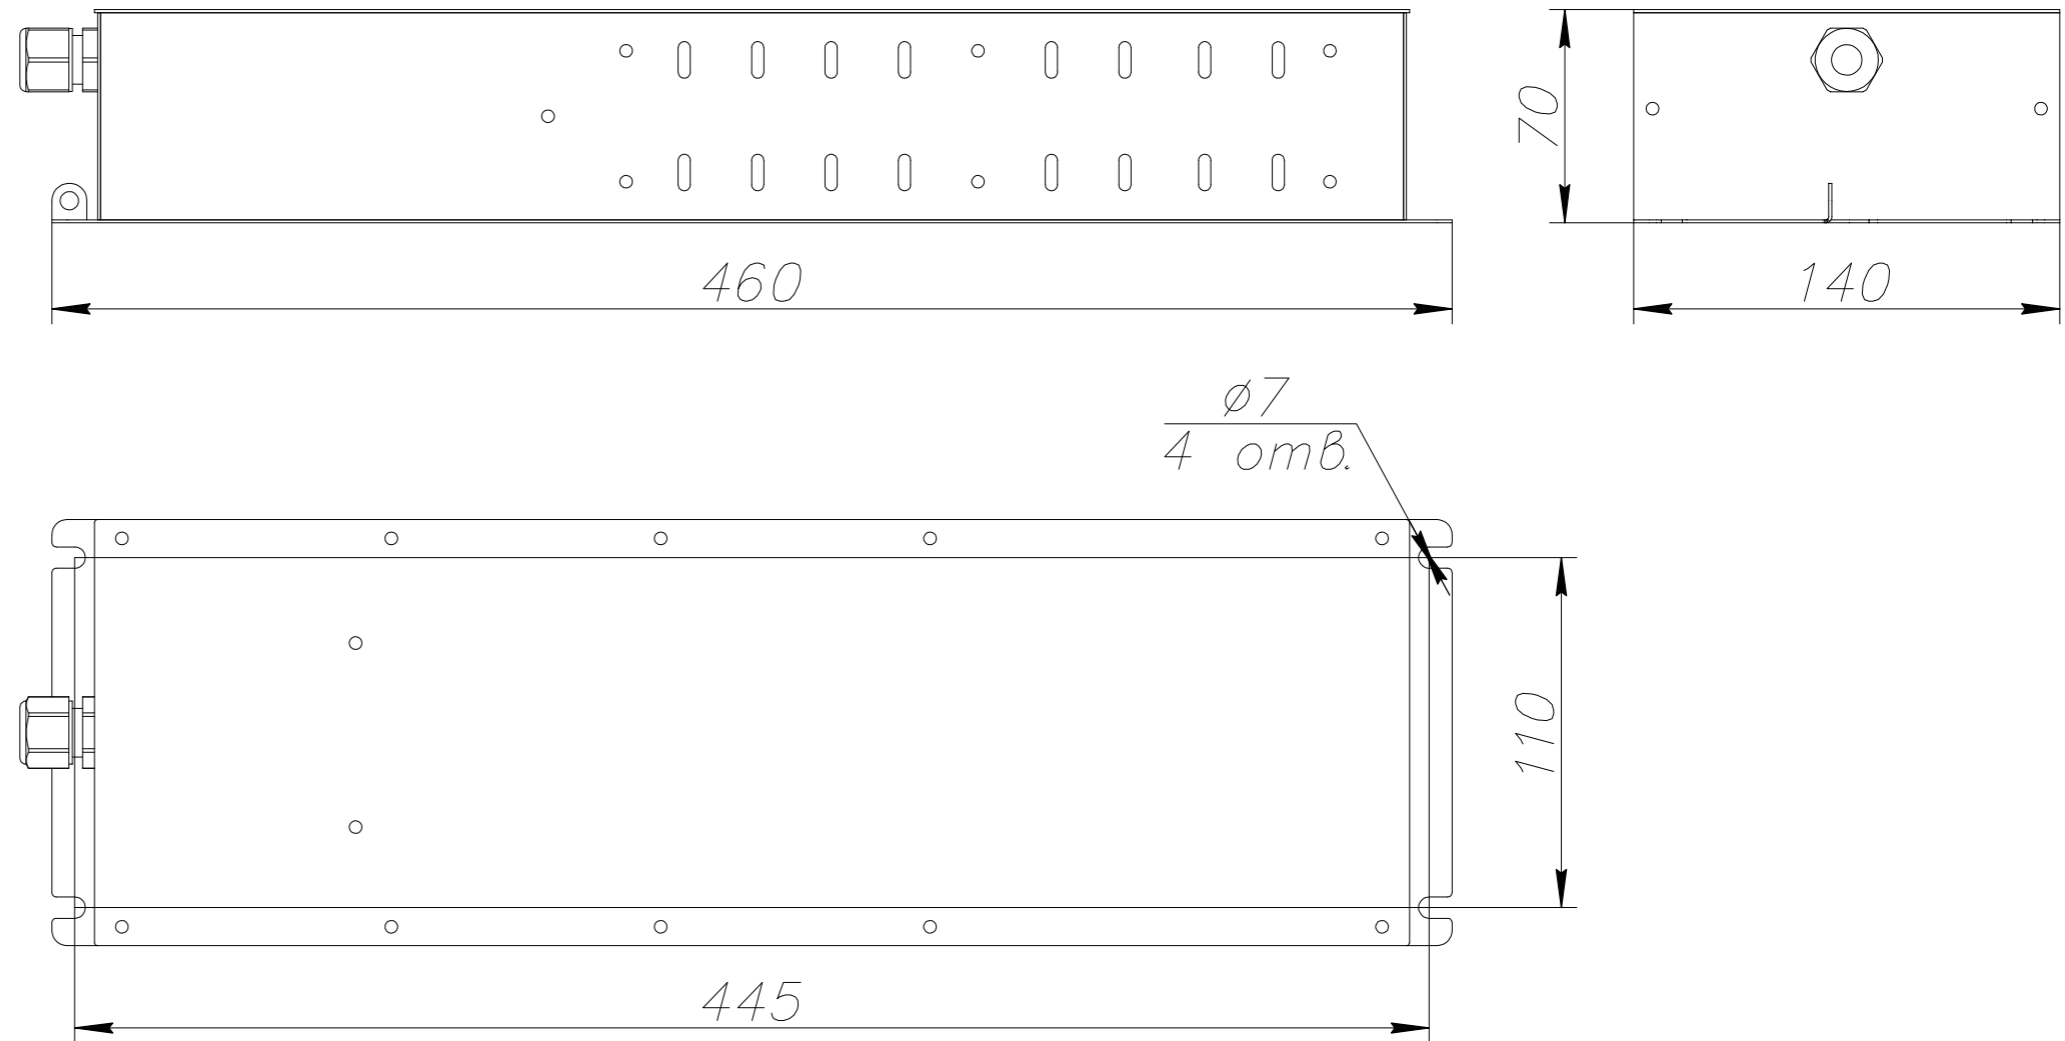

№	Артикул
1	PDBR-55K-12R-2-T2
2	PDBR-75K-10R-2-T2
3	PDBR-90K-8R-2-T2
4	PDBR-110K-8R-2-T2
5	PDBR-30K-18R-5-T2
6	PDBR-37K-18R-5-T2
7	PDBR-15K-30R-10-T2
8	PDBR-18K5-30R-10-T2
9	PDBR-22K-30R-10-T2
10	PDBR-7K5-80R-25-T2
11	PDBR-11K-45R-25-T2
12	PDBR-3K7-80R-40-T2
13	PDBR-5K5-80R-40-T2
14	PDBR-1K5-170R-100-T2
15	PDBR-2K2-120R-100-T2

		Проекционный вид		Название	Габаритный чертёж PDBR-15K-30R-10-T2 15 кВт; 30 Ом; 10%	
		Масса, кг	7			
		Габарит	M4			
		Количество	1			
Ед. изм.	мм	Масштаб	1:2	стр.	1/1	