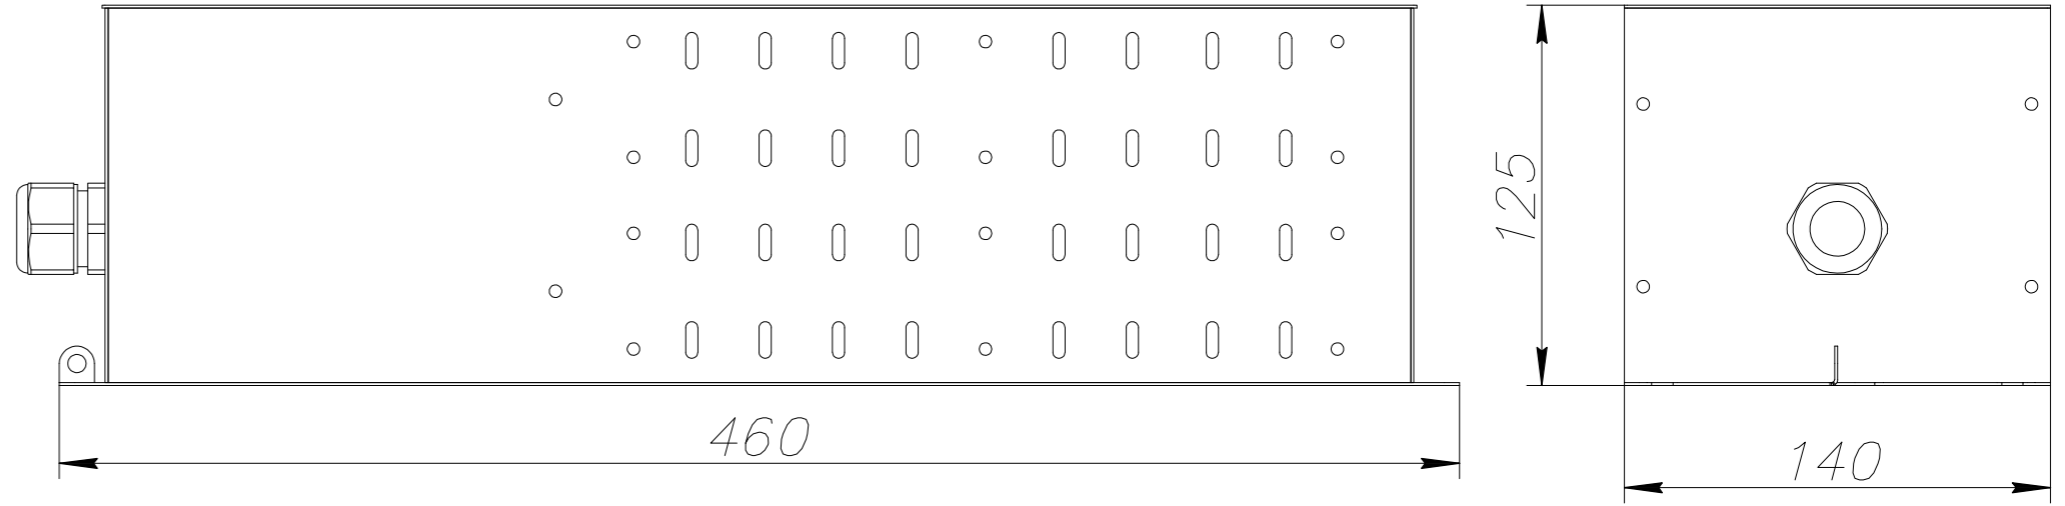

№	Артикул
1	PDBR-160K-4R-2-T2
2	PDBR-185K-4R-2-T2
3	PDBR-200K-4R-2-T2
4	PDBR-90K-8R-5-T2
5	PDBR-37K-18R-10-T2
6	PDBR-18K5-30R-25-T2
7	PDBR-22K-30R-25-T2
8	PDBR-15K-30R-40-T2
9	PDBR-5K5-80R-100-T2

Проекционный вид		Название	Габаритный чертёж PDBR-18K5-30R-25-T2 18,5 кВт; 30 Ом; 25%
Масса, кг	11		
Габарит	M8		
Количество	1		
Ед. изм.	мм	Масштаб	1:2,5
		стр.	1/1