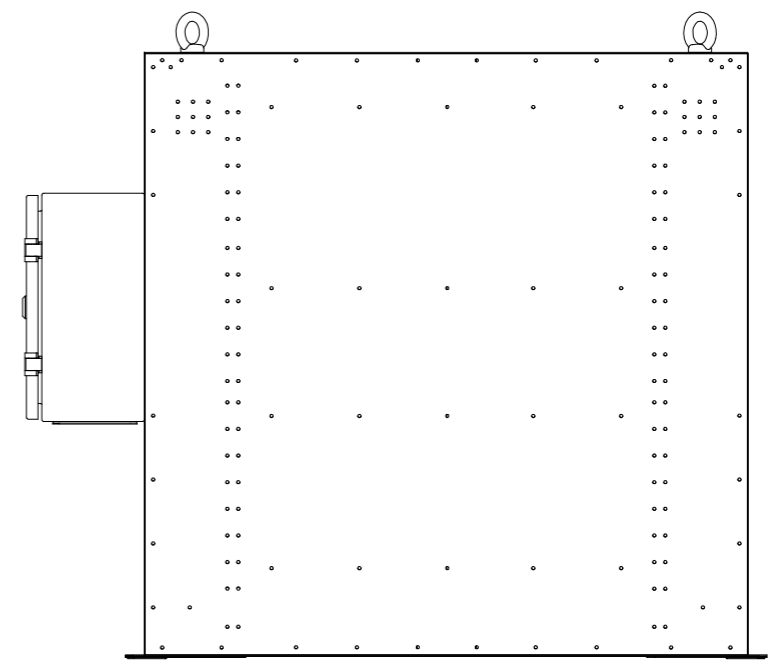

№	Артикул
1	PDBR-160K-4R-100-T2
2	PDBR-185K-4R-100-T2
3	PDBR-200K-4R-100-T2

		Проекционный вид		Название	Габаритный чертеж PDBR-200K-4R-100-T2 200 кВт; 4 Ом; 100%	
		Масса, кг	400			
		Габарит	Д360			
		Количество	1			
Ед. изм.	мм	Масштаб	1:10		стр.	1/1