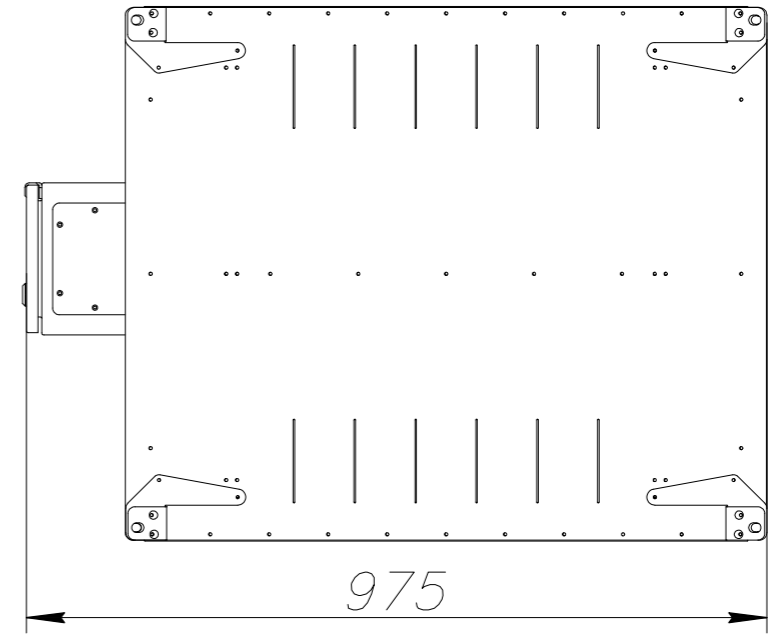

№	Артикул
1	PDBR-160K-4R-100-T2
2	PDBR-185K-4R-100-T2
3	PDBR-200K-4R-100-T2

		Проекционный вид		Название	Габаритный чертеж PDBR-200K-4R-100-T2 200 кВт; 4 Ом; 100%	
		Масса, кг	400			
		Габарит	Д360			
		Количество	1			
Ед. изм.	мм	Масштаб	1:10		стр.	1/1