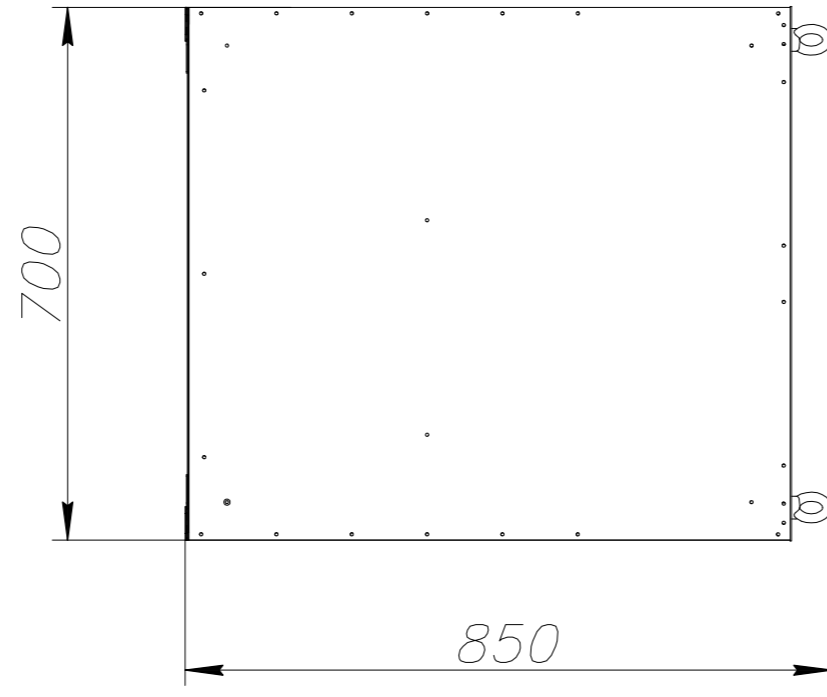

№	Артикул
1	PDBR-160K-4R-100-T2
2	PDBR-185K-4R-100-T2
3	PDBR-200K-4R-100-T2

		Проекционный вид		Название	Габаритный чертеж PDBR-200K-4R-100-T2 200 кВт; 4 Ом; 100%	
		Масса, кг	400			
		Габарит	Д360			
		Количество	1			
Ед. изм.	мм	Масштаб	1:10		стр.	1/1