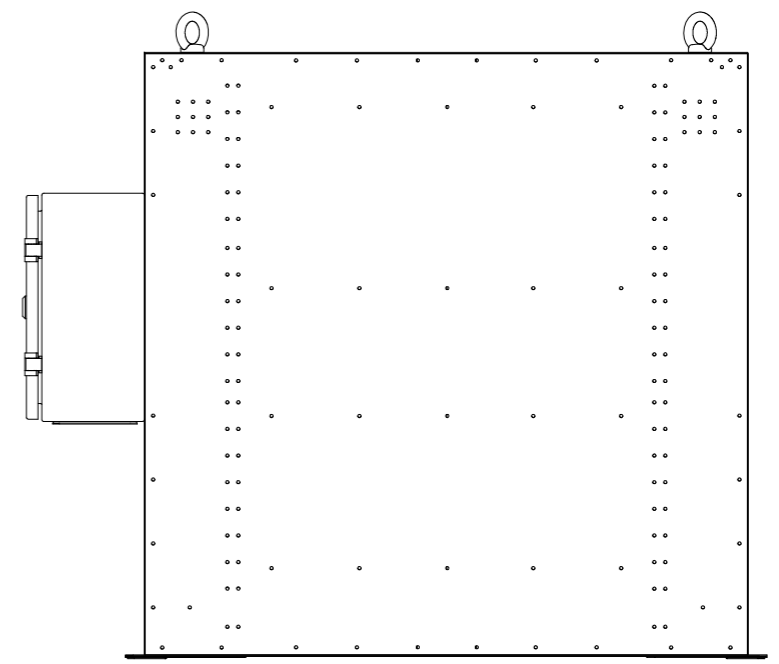

№	Артикул
1	PDBR-160K-4R-100
2	PDBR-185K-4R-100
3	PDBR-200K-4R-100

		Проекционный вид		Название	Габаритный чертеж PDBR-200K-4R-100	
		Масса, кг	400		200 кВт; 4 Ом; 100%	
		Габарит	Д360			
		Количество	1			
Ед. изм.	мм	Масштаб	1:10		стр.	1/1