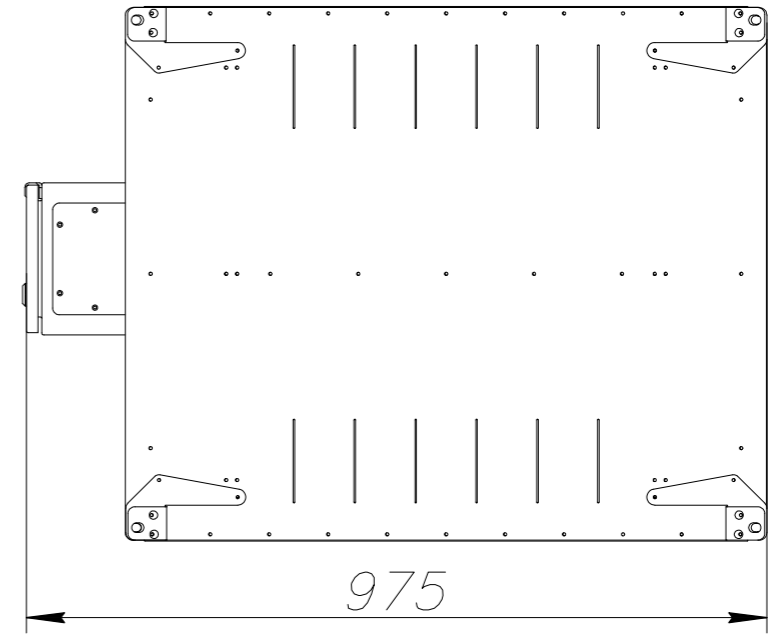

№	Артикул
1	PDBR-160K-4R-100
2	PDBR-185K-4R-100
3	PDBR-200K-4R-100

		Проекционный вид		Название	Габаритный чертеж PDBR-200K-4R-100	
		Масса, кг	400		200 кВт; 4 Ом; 100%	
		Габарит	Д360			
		Количество	1			
Ед. изм.	мм	Масштаб	1:10		стр.	1/1