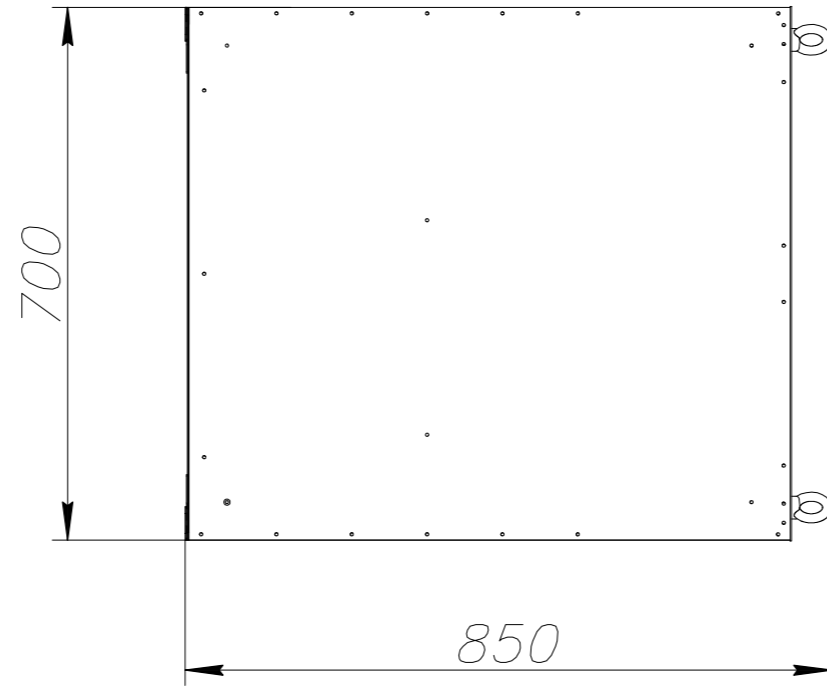

№	Артикул
1	PDBR-160K-4R-100
2	PDBR-185K-4R-100
3	PDBR-200K-4R-100

		Проекционный вид		Название	Габаритный чертеж PDBR-200K-4R-100	
		Масса, кг	400		200 кВт; 4 Ом; 100%	
		Габарит	Д360			
		Количество	1			
Ед. изм.	мм	Масштаб	1:10		стр.	1/1