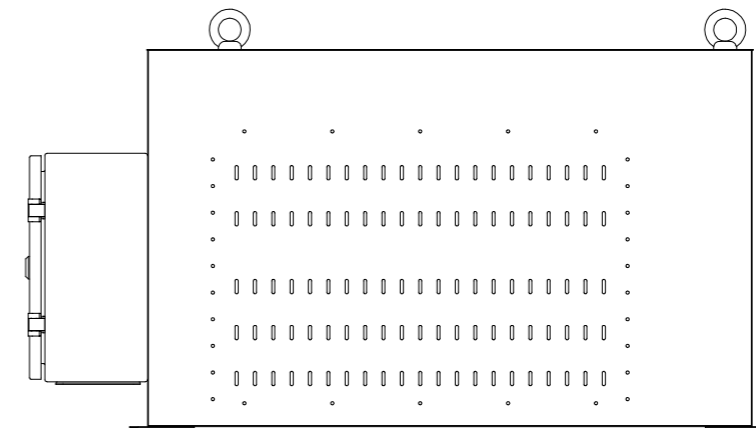

№	Артикул
1	PDBR-185K-4R-25-T2
2	PDBR-200K-4R-25-T2
3	PDBR-220K-3R5-25-T2
4	PDBR-250K-3R5-25-T2
5	PDBR-132K-6R-40-T2
6	PDBR-55K-12R-100-T2

		Проекционный вид		Название	Габаритный чертеж PDBR-220K-3R5-25-T2 220 кВт; 3,5 Ом; 25%	
		Масса, кг	100			
		Габарит	Д120			
		Количество	1			
Ед. изм.	мм	Масштаб	1:10		стр.	1/1