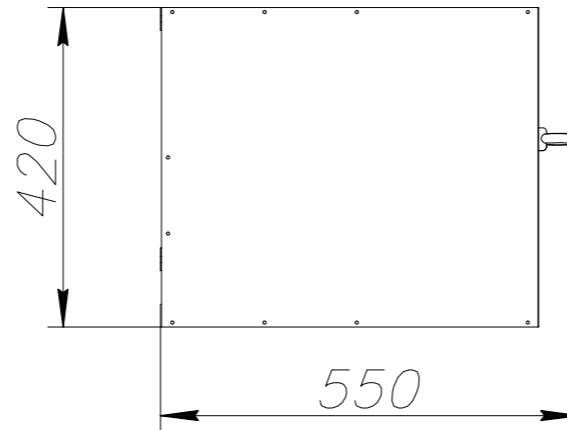

№	Артикул
1	PDBR-185K-4R-25-T2
2	PDBR-200K-4R-25-T2
3	PDBR-220K-3R5-25-T2
4	PDBR-250K-3R5-25-T2
5	PDBR-132K-6R-40-T2
6	PDBR-55K-12R-100-T2

		Проекционный вид		Название	Габаритный чертеж PDBR-220K-3R5-25-T2 220 кВт; 3,5 Ом; 25%	
		Масса, кг	100			
		Габарит	Д120			
		Количество	1			
Ед. изм.	мм	Масштаб	1:10		стр.	1/1