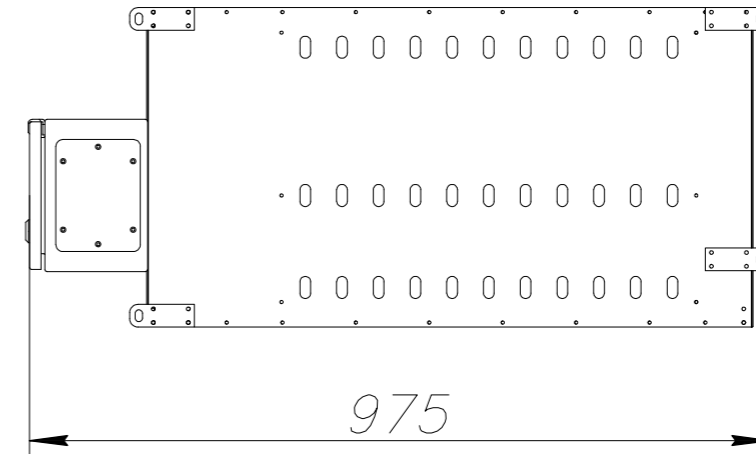

№	Артикул
1	PDBR-185K-4R-25-T2
2	PDBR-200K-4R-25-T2
3	PDBR-220K-3R5-25-T2
4	PDBR-250K-3R5-25-T2
5	PDBR-132K-6R-40-T2
6	PDBR-55K-12R-100-T2

		Проекционный вид		Название	Габаритный чертеж PDBR-220K-3R5-25-T2 220 кВт; 3,5 Ом; 25%	
		Масса, кг	100			
		Габарит	Д120			
		Количество	1			
Ед. изм.	мм	Масштаб	1:10		стр.	1/1