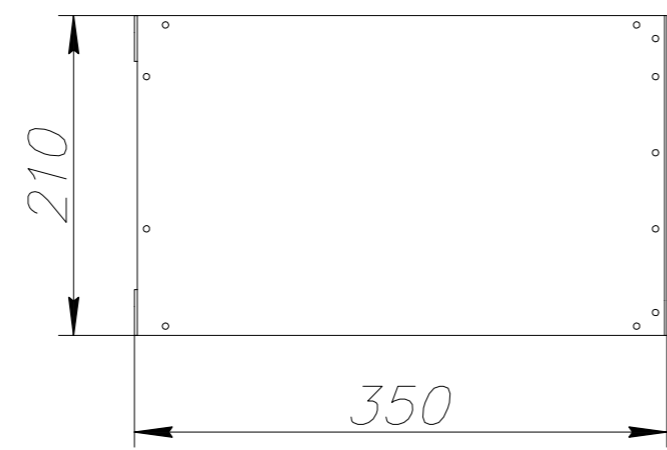

№	Артикул
1	PDBR-160K-4R-10
2	PDBR-185K-4R-10
3	PDBR-200K-4R-10
4	PDBR-220K-3R5-10
5	PDBR-250K-3R5-10
6	PDBR-55K-12R-25
7	PDBR-75K-10R-25
8	PDBR-90K-8R-25
9	PDBR-45K-15R-40
10	PDBR-55K-12R-40
11	PDBR-18K5-30R-100
12	PDBR-22K-30R-100

		Проекционный вид		Название	Габаритный чертеж PDBR-22K-30R-100 22 кВт; 30 Ом; 100%	
		Масса, кг	30			
		Габарит	Д50			
		Количество	1			
Ед. изм.	мм	Масштаб	1:5		стр.	1/1