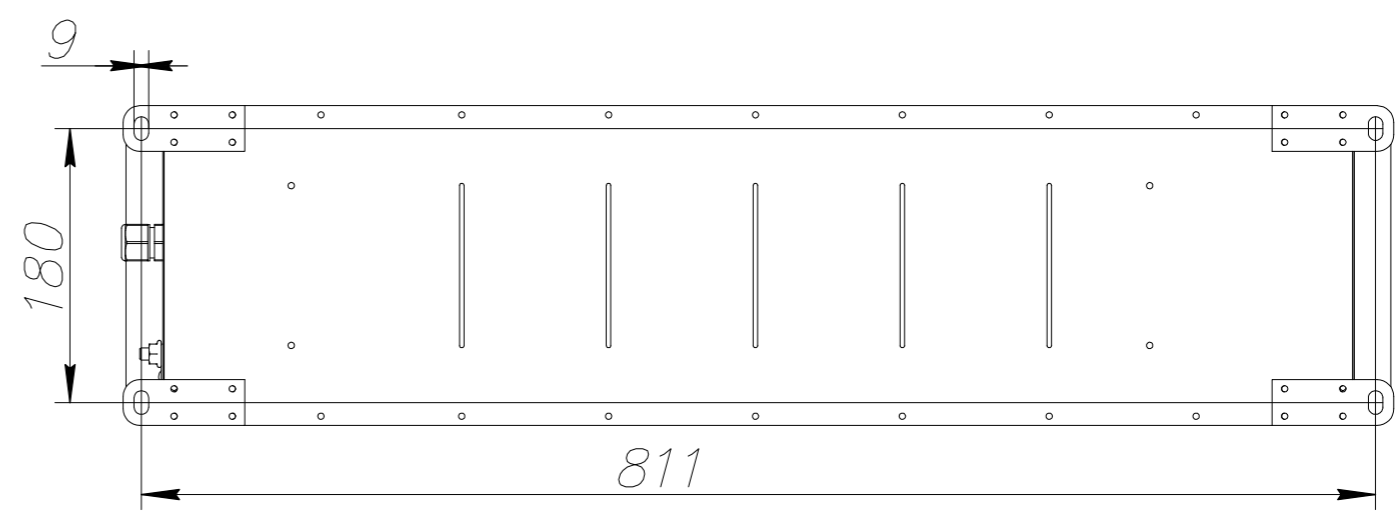

№	Артикул
1	PDBR-160K-4R-10
2	PDBR-185K-4R-10
3	PDBR-200K-4R-10
4	PDBR-220K-3R5-10
5	PDBR-250K-3R5-10
6	PDBR-55K-12R-25
7	PDBR-75K-10R-25
8	PDBR-90K-8R-25
9	PDBR-45K-15R-40
10	PDBR-55K-12R-40
11	PDBR-18K5-30R-100
12	PDBR-22K-30R-100

		Проекционный вид		Название	Габаритный чертеж PDBR-22K-30R-100 22 кВт; 30 Ом; 100%	
		Масса, кг	30			
		Габарит	Д50			
		Количество	1			
Ед. изм.	мм	Масштаб	1:5		стр.	1/1