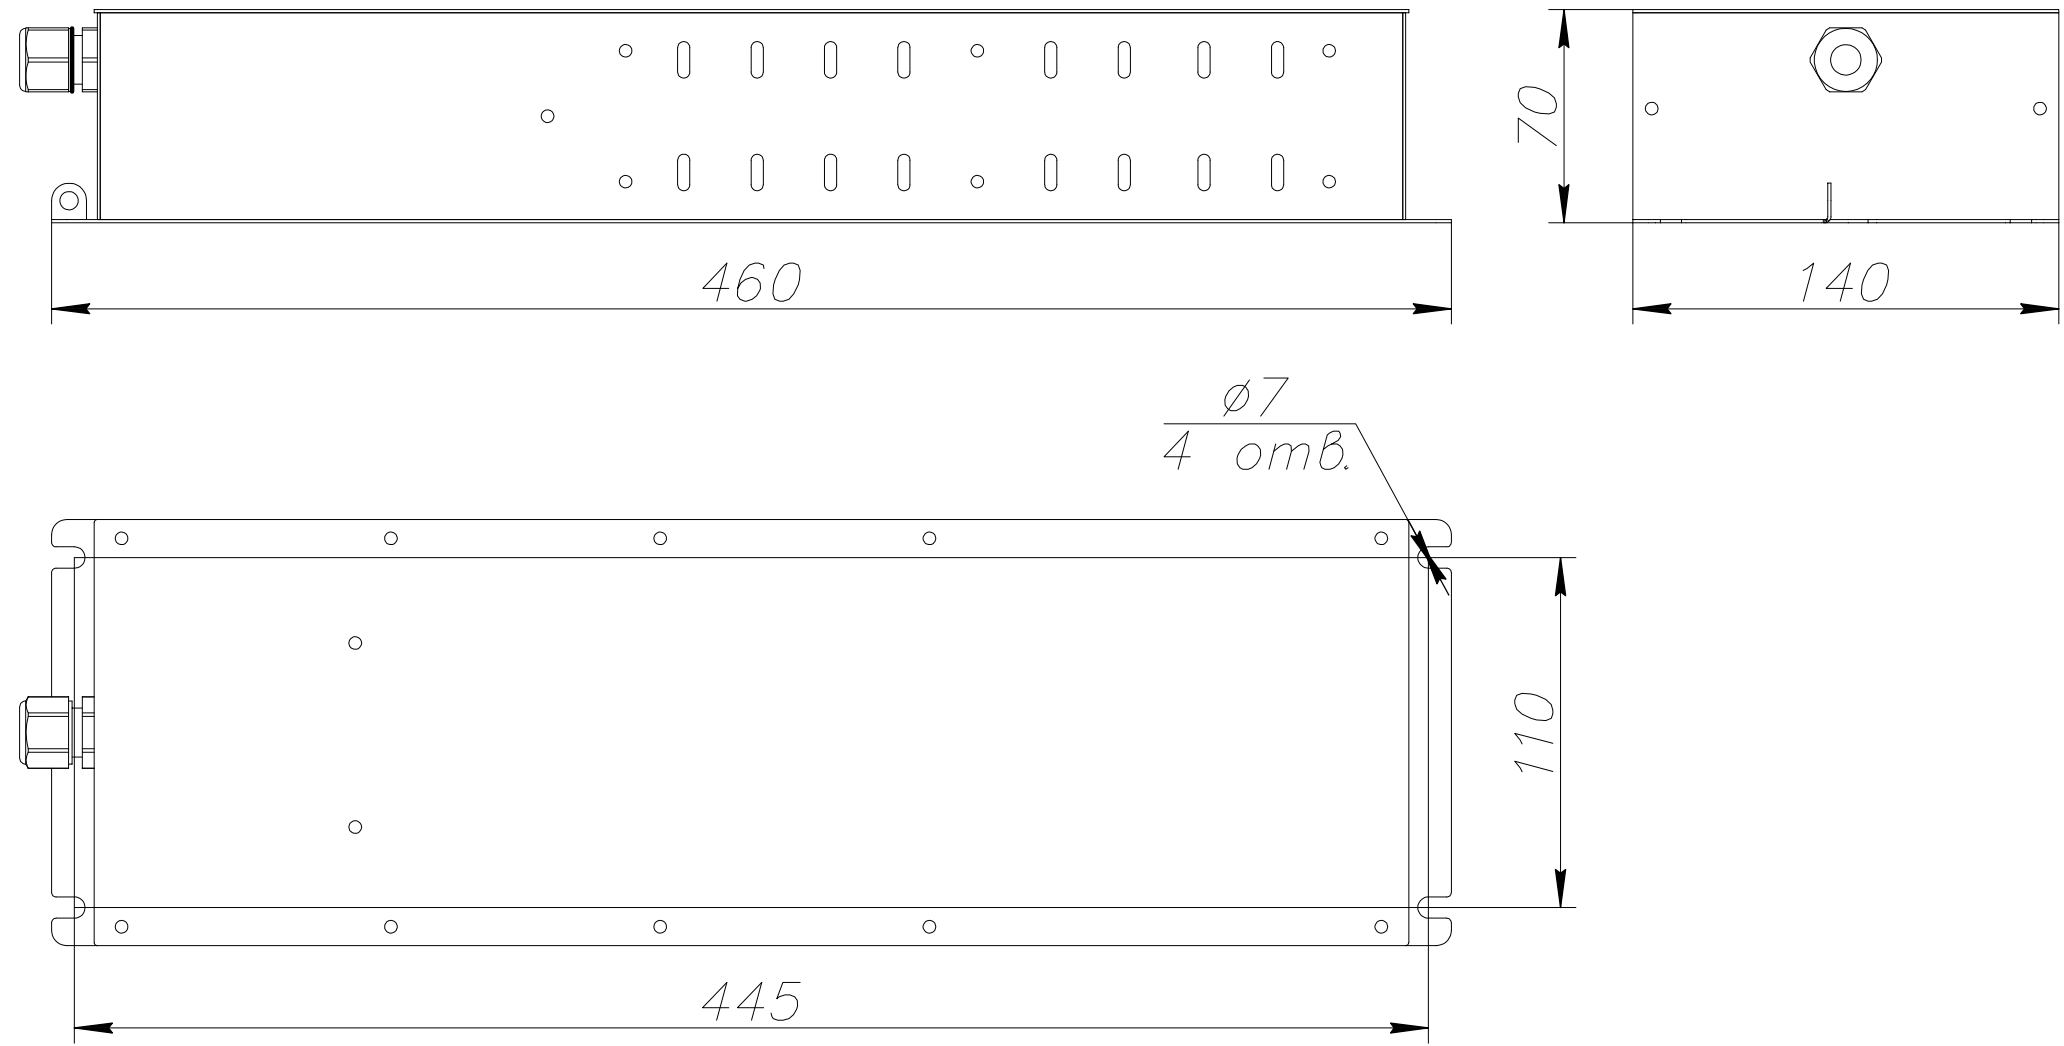

№	Артикул
1	PDBR-55K-12R-2
2	PDBR-75K-10R-2
3	PDBR-90K-8R-2
4	PDBR-110K-8R-2
5	PDBR-30K-18R-5
6	PDBR-37K-18R-5
7	PDBR-15K-30R-10
8	PDBR-18K5-30R-10
9	PDBR-22K-30R-10
10	PDBR-7K5-80R-25
11	PDBR-11K-45R-25
12	PDBR-3K7-80R-40
13	PDBR-5K5-80R-40
14	PDBR-1K5-170R-100
15	PDBR-2K2-120R-100

Проекционный вид			Название		Габаритный чертёж PDBR-2K2-120R-100	
Масса, кг		7			2,2 кВт; 120 Ом; 100%	
Габарит		M4				
Количество		1				
Ед. изм.	мм	Масштаб	1:2	стр.		1/1