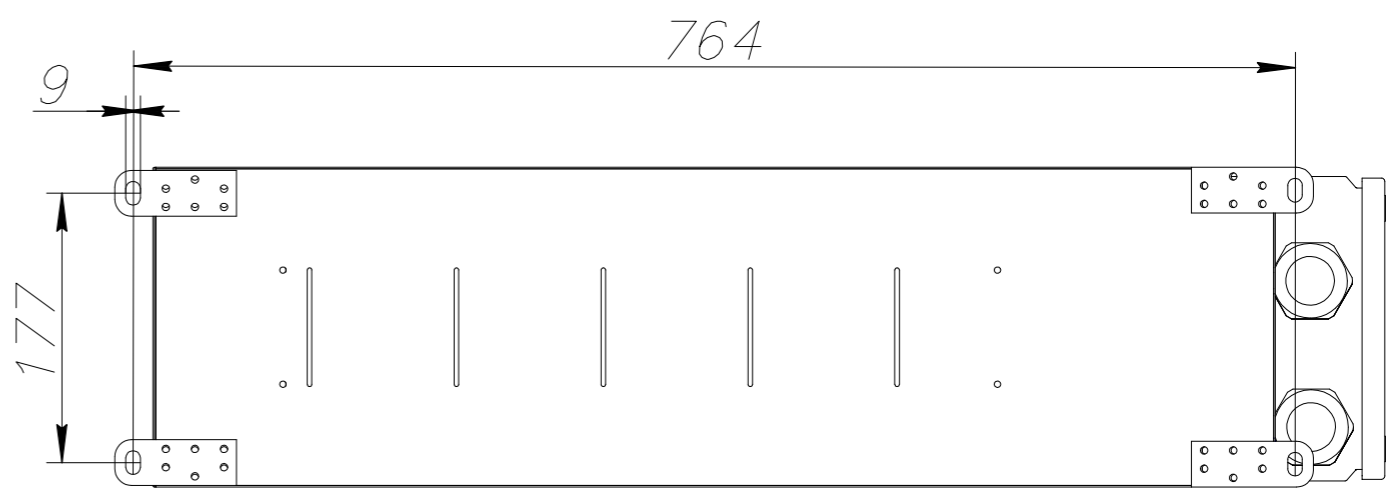

№	Артикул
1	PDBR-110K-8R-25-T2
2	PDBR-132K-6R-25-T2
3	PDBR-160K-4R-25-T2
4	PDBR-75K-10R-40-T2
5	PDBR-90K-8R-40-T2
6	PDBR-110K-8R-40-T2
7	PDBR-30K-18R-100-T2
8	PDBR-37K-18R-100-T2
9	PDBR-45K-15R-100-T2

		Проекционный вид		Название	Габаритный чертеж PDBR-37K-18R-100-T2 37 кВт; 18 Ом; 100%	
		Масса, кг	60			
		Габарит	Д94			
		Количество	1			
Ед. изм.	мм	Масштаб	1:5	стр.	1/1	