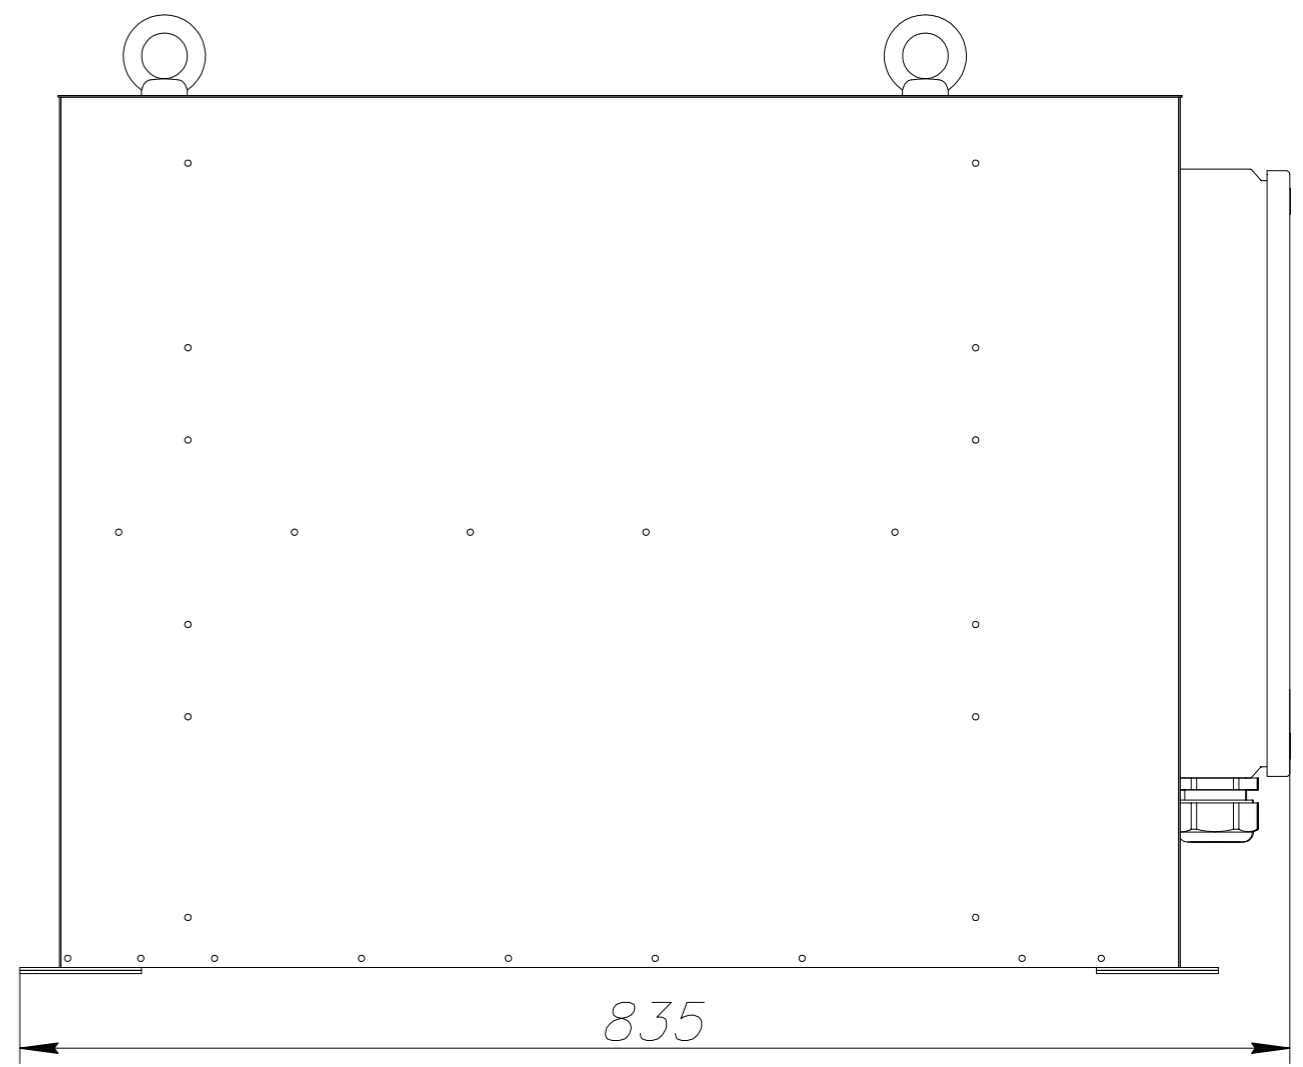

№	Артикул
1	PDBR-110K-8R-25-T2
2	PDBR-132K-6R-25-T2
3	PDBR-160K-4R-25-T2
4	PDBR-75K-10R-40-T2
5	PDBR-90K-8R-40-T2
6	PDBR-110K-8R-40-T2
7	PDBR-30K-18R-100-T2
8	PDBR-37K-18R-100-T2
9	PDBR-45K-15R-100-T2

		Проекционный вид		Название	Габаритный чертеж PDBR-37K-18R-100-T2 37 кВт; 18 Ом; 100%	
		Масса, кг	60			
		Габарит	Д94			
		Количество	1			
Ед. изм.	мм	Масштаб	1:5	стр.	1/1	