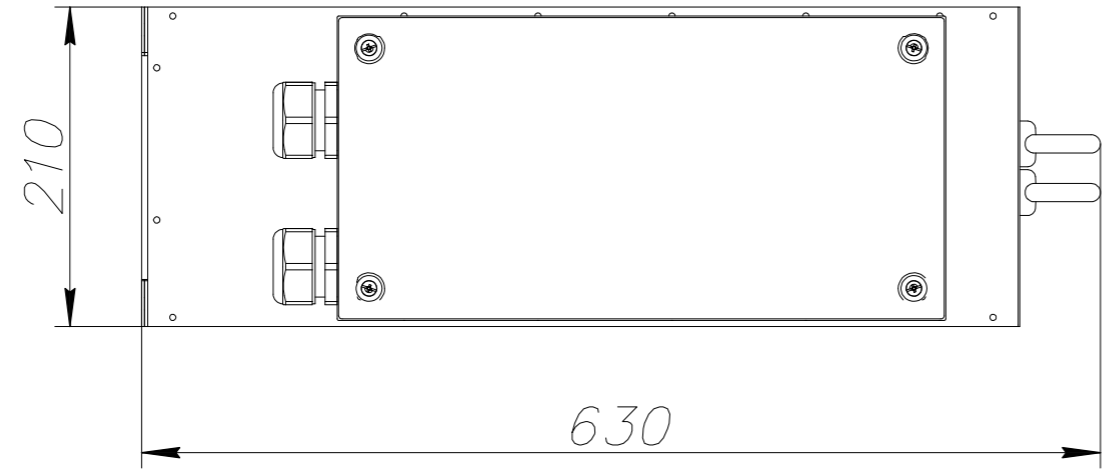

№	Артикул
1	PDBR-110K-8R-25-T2
2	PDBR-132K-6R-25-T2
3	PDBR-160K-4R-25-T2
4	PDBR-75K-10R-40-T2
5	PDBR-90K-8R-40-T2
6	PDBR-110K-8R-40-T2
7	PDBR-30K-18R-100-T2
8	PDBR-37K-18R-100-T2
9	PDBR-45K-15R-100-T2

		Проекционный вид		Название	Габаритный чертеж PDBR-37K-18R-100-T2 37 кВт; 18 Ом; 100%	
		Масса, кг	60			
		Габарит	Д94			
		Количество	1			
Ед. изм.	мм	Масштаб	1:5	стр.	1/1	