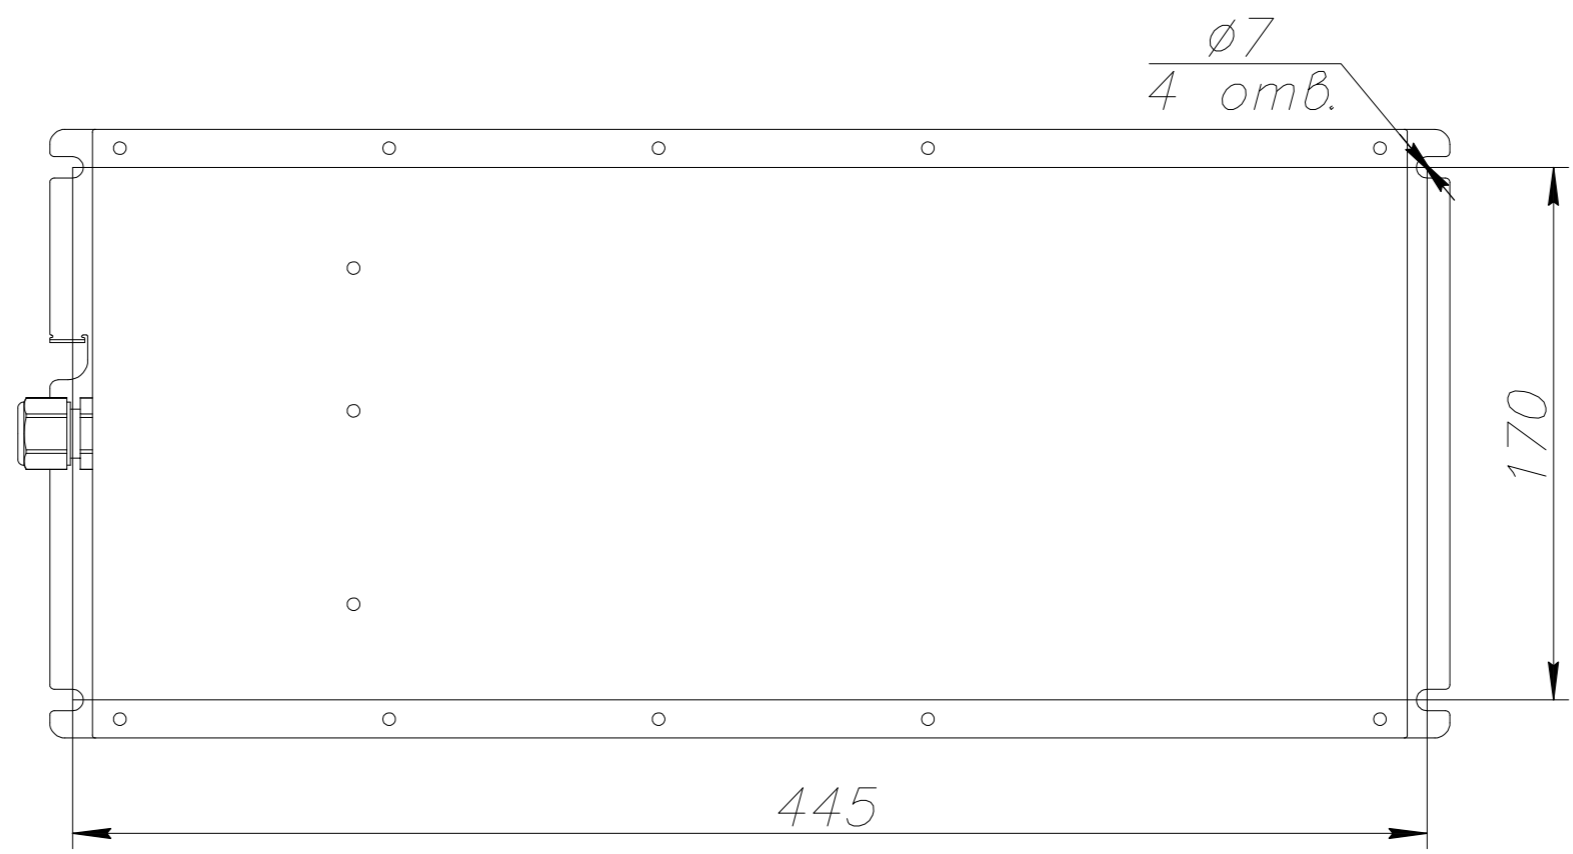

№	Артикул
1	PDBR-132K-6R-2-T2
2	PDBR-45K-15R-5-T2
3	PDBR-55K-12R-5-T2
4	PDBR-75K-10R-5-T2
5	PDBR-30K-18R-10-T2
6	PDBR-15K-30R-25-T2
7	PDBR-7K5-80R-40-T2
8	PDBR-11K-45R-40-T2
9	PDBR-3K7-80R-100-T2

Проекцииный вид		Название	Габаритный чертеж PDBR-45K-15R-5-T2 45 кВт; 15 Ом; 5%
Масса, кг	9		
Габарит	M6		
Количество	1		
Ед. изм.	мм	Масштаб	1:2,5
		стр.	1/1