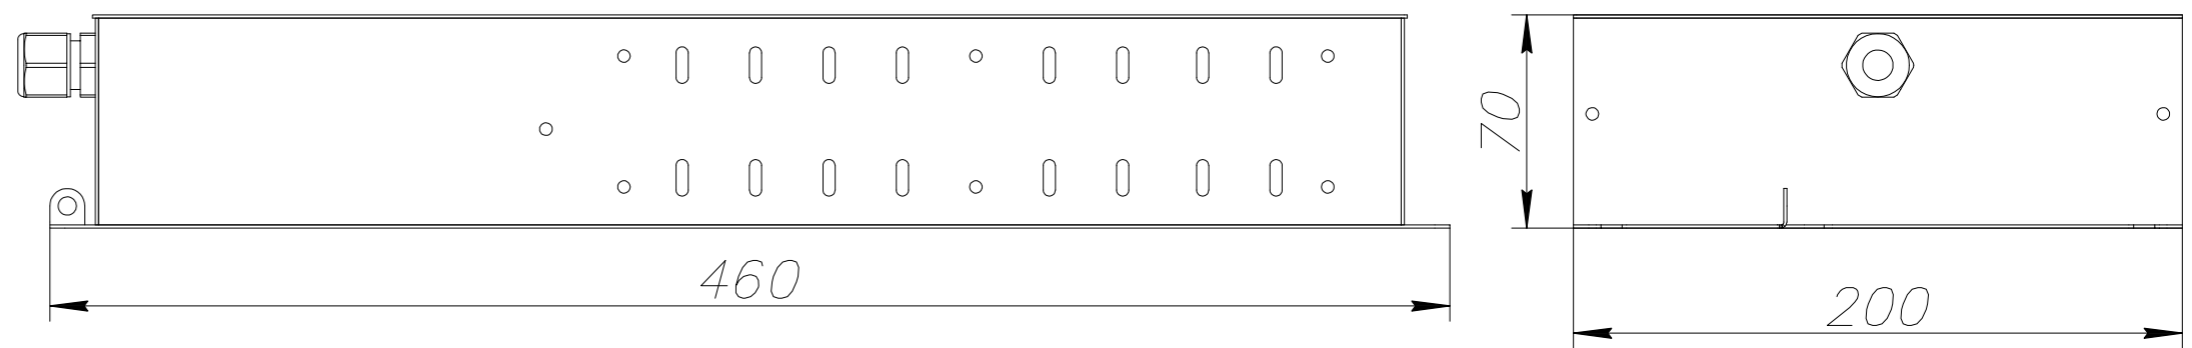

№	Артикул
1	PDBR-132K-6R-2-T2
2	PDBR-45K-15R-5-T2
3	PDBR-55K-12R-5-T2
4	PDBR-75K-10R-5-T2
5	PDBR-30K-18R-10-T2
6	PDBR-15K-30R-25-T2
7	PDBR-7K5-80R-40-T2
8	PDBR-11K-45R-40-T2
9	PDBR-3K7-80R-100-T2

Проекцииный вид		Название	Габаритный чертеж PDBR-45K-15R-5-T2 45 кВт; 15 Ом; 5%
Масса, кг	9		
Габарит	M6		
Количество	1		
Ед. изм.	мм	Масштаб	1:2,5
		стр.	1/1