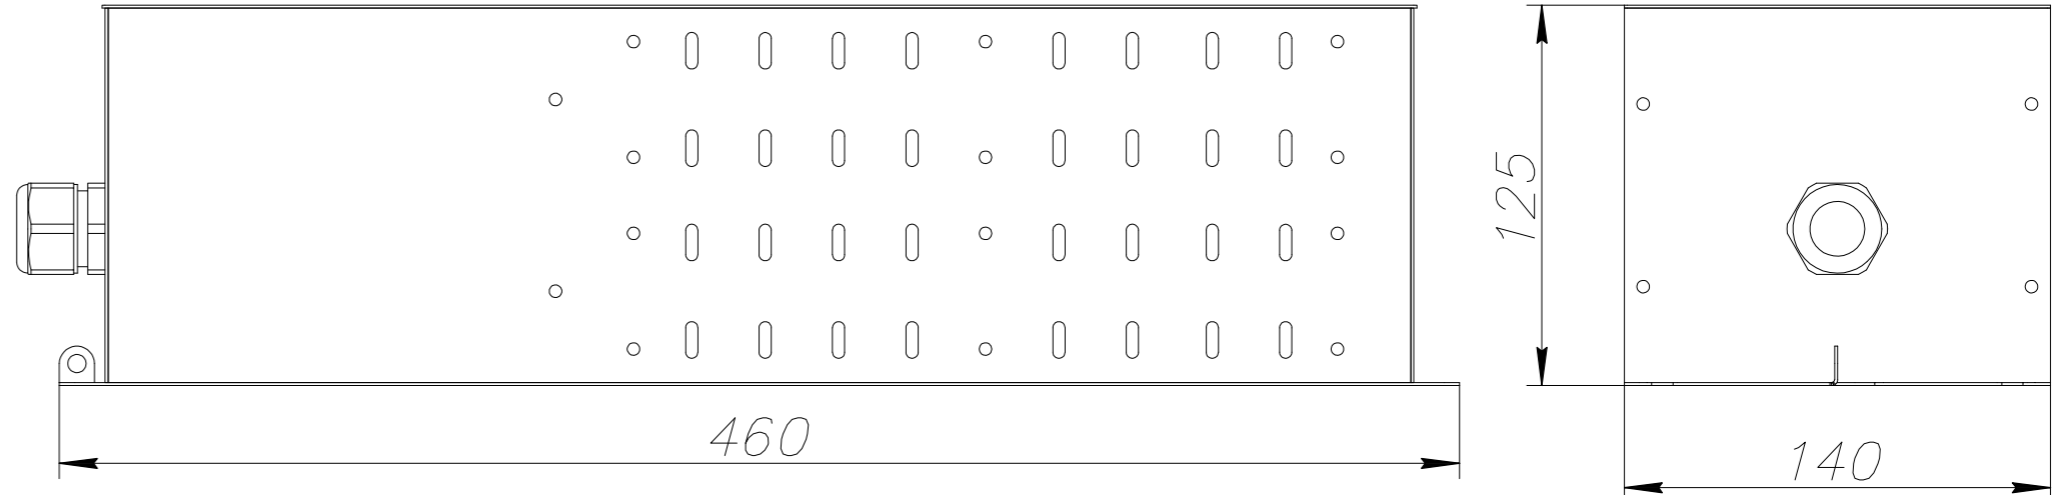

№	Артикул
1	PDBR-160K-4R-2-T2
2	PDBR-185K-4R-2-T2
3	PDBR-200K-4R-2-T2
4	PDBR-90K-8R-5-T2
5	PDBR-37K-18R-10-T2
6	PDBR-18K5-30R-25-T2
7	PDBR-22K-30R-25-T2
8	PDBR-15K-30R-40-T2
9	PDBR-5K5-80R-100-T2

		Проекцииный вид		Название	Габаритный чертёж PDBR-5K5-80R-100-T2 5,5 кВт; 80 Ом; 100%	
		Масса, кг	11			
		Габарит	M8			
		Количество	1			
Ед. изм.	мм	Масштаб	1:2,5	стр.		1/1