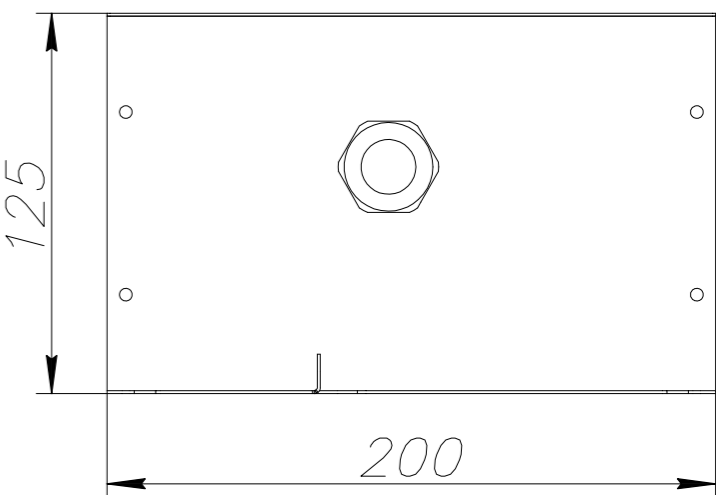

№	Артикул
1	PDBR-220K-3R5-2-T2
2	PDBR-250K-3R5-2-T2
3	PDBR-110K-8R-5-T2
4	PDBR-132K-6R-5-T2
5	PDBR-45K-15R-10-T2
6	PDBR-55K-12R-10-T2
7	PDBR-75K-10R-10-T2
8	PDBR-30K-18R-25-T2
9	PDBR-18K5-30R-40-T2
10	PDBR-7K5-80R-100-T2

		Проекционный вид		Название	Габаритный чертеж PDBR-75K-10R-10-T2 75 кВт; 10 Ом; 10%	
		Масса, кг	14			
		Габарит	M12			
		Количество	1			
Ед. изм.	мм	Масштаб	1:2,5		стр.	1/1