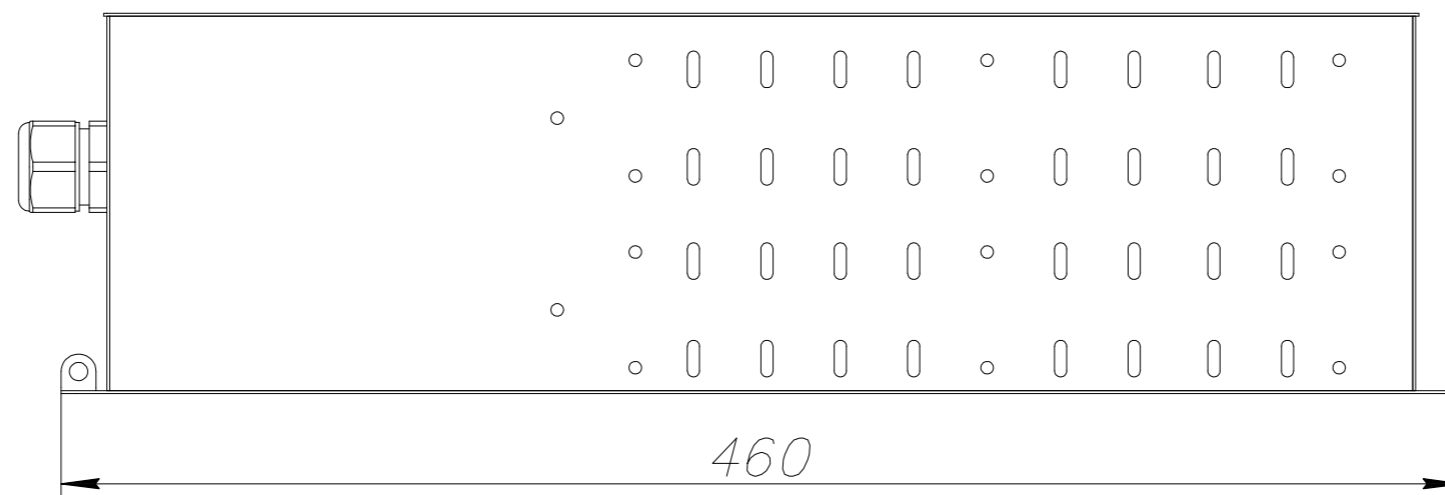

№	Артикул
1	PDBR-220K-3R5-2-T2
2	PDBR-250K-3R5-2-T2
3	PDBR-110K-8R-5-T2
4	PDBR-132K-6R-5-T2
5	PDBR-45K-15R-10-T2
6	PDBR-55K-12R-10-T2
7	PDBR-75K-10R-10-T2
8	PDBR-30K-18R-25-T2
9	PDBR-18K5-30R-40-T2
10	PDBR-7K5-80R-100-T2

		Проекционный вид		Название	Габаритный чертеж PDBR-75K-10R-10-T2 75 кВт; 10 Ом; 10%	
		Масса, кг	14			
		Габарит	M12			
		Количество	1			
Ед. изм.	мм	Масштаб	1:2,5		стр.	1/1