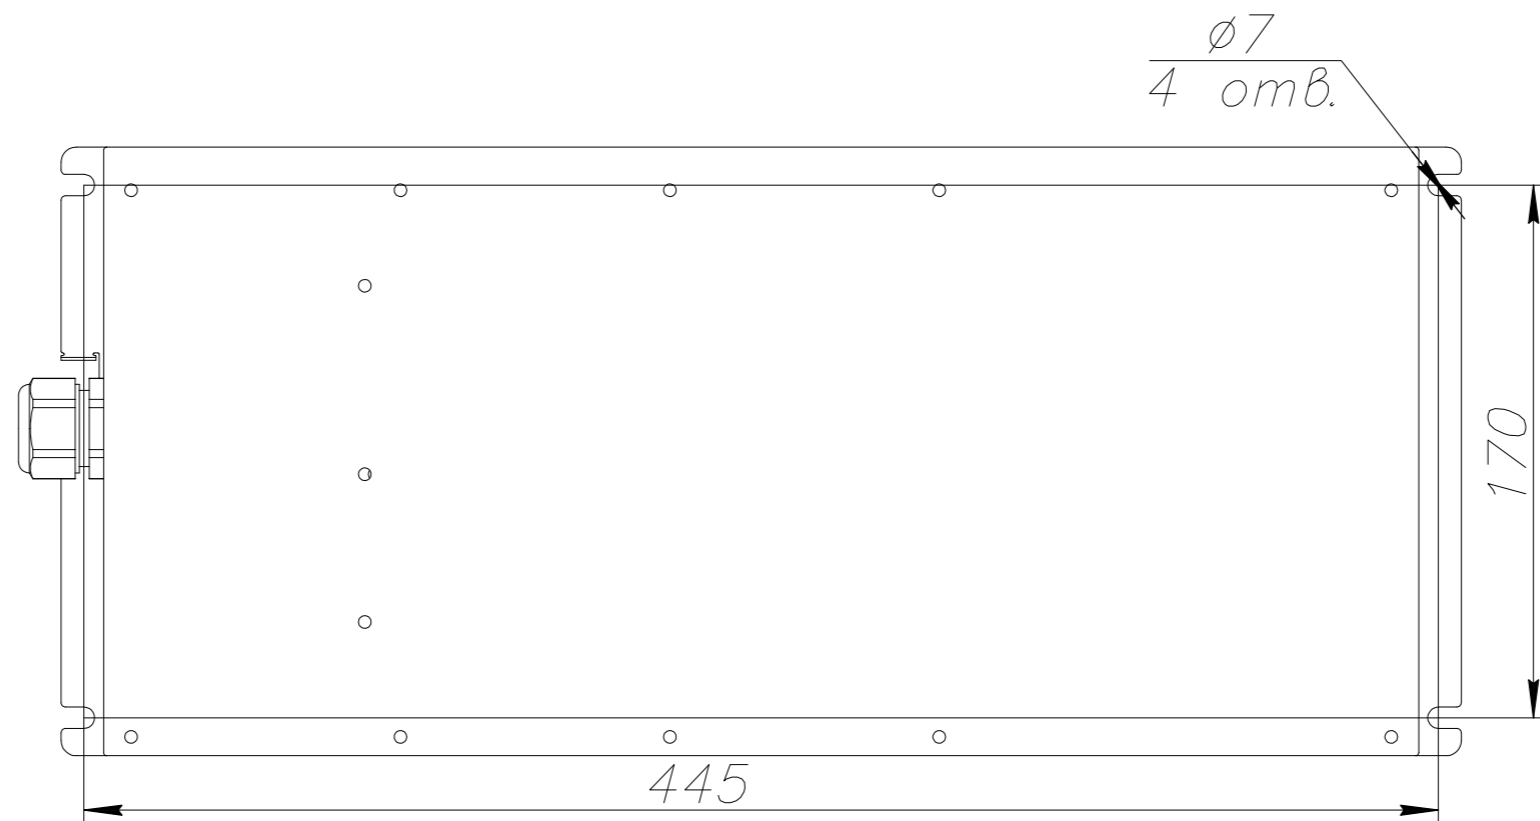

№	Артикул
1	PDBR-220K-3R5-2-T2
2	PDBR-250K-3R5-2-T2
3	PDBR-110K-8R-5-T2
4	PDBR-132K-6R-5-T2
5	PDBR-45K-15R-10-T2
6	PDBR-55K-12R-10-T2
7	PDBR-75K-10R-10-T2
8	PDBR-30K-18R-25-T2
9	PDBR-18K5-30R-40-T2
10	PDBR-7K5-80R-100-T2

		Проекционный вид		Название	Габаритный чертеж PDBR-75K-10R-10-T2 75 кВт; 10 Ом; 10%	
		Масса, кг	14			
		Габарит	M12			
		Количество	1			
Ед. изм.	мм	Масштаб	1:2,5		стр.	1/1