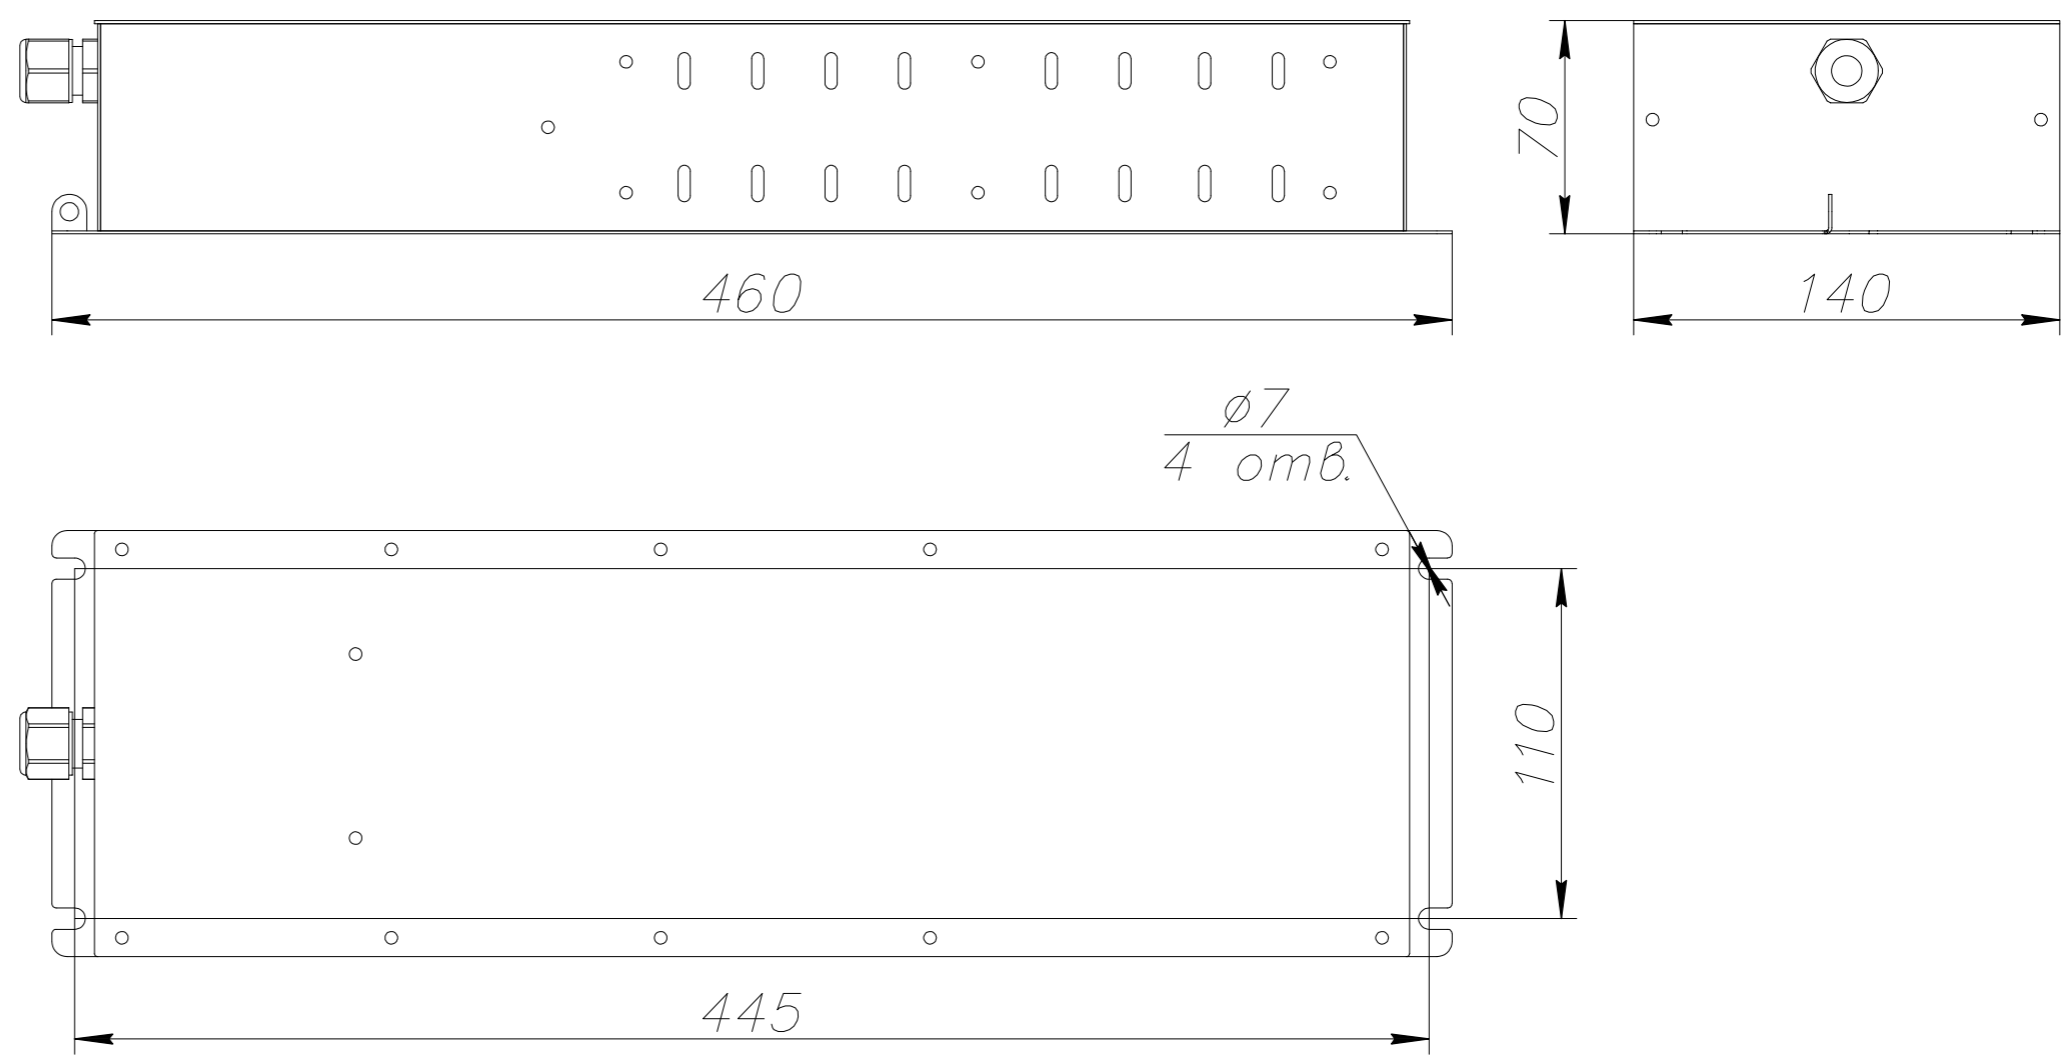

№	Артикул
1	PDBR-55K-12R-2-T2
2	PDBR-75K-10R-2-T2
3	PDBR-90K-8R-2-T2
4	PDBR-110K-8R-2-T2
5	PDBR-30K-18R-5-T2
6	PDBR-37K-18R-5-T2
7	PDBR-15K-30R-10-T2
8	PDBR-18K5-30R-10-T2
9	PDBR-22K-30R-10-T2
10	PDBR-7K5-80R-25-T2
11	PDBR-11K-45R-25-T2
12	PDBR-3K7-80R-40-T2
13	PDBR-5K5-80R-40-T2
14	PDBR-1K5-170R-100-T2
15	PDBR-2K2-120R-100-T2

Проекционный вид			Название	Габаритный чертеж PDBR-90K-8R-2-T2 90 кВт; 8 Ом; 2%	
Масса, кг		7			
Габарит		M4			
Количество		1			
Ед. изм.	мм	Масштаб	1:2	стр.	1/1