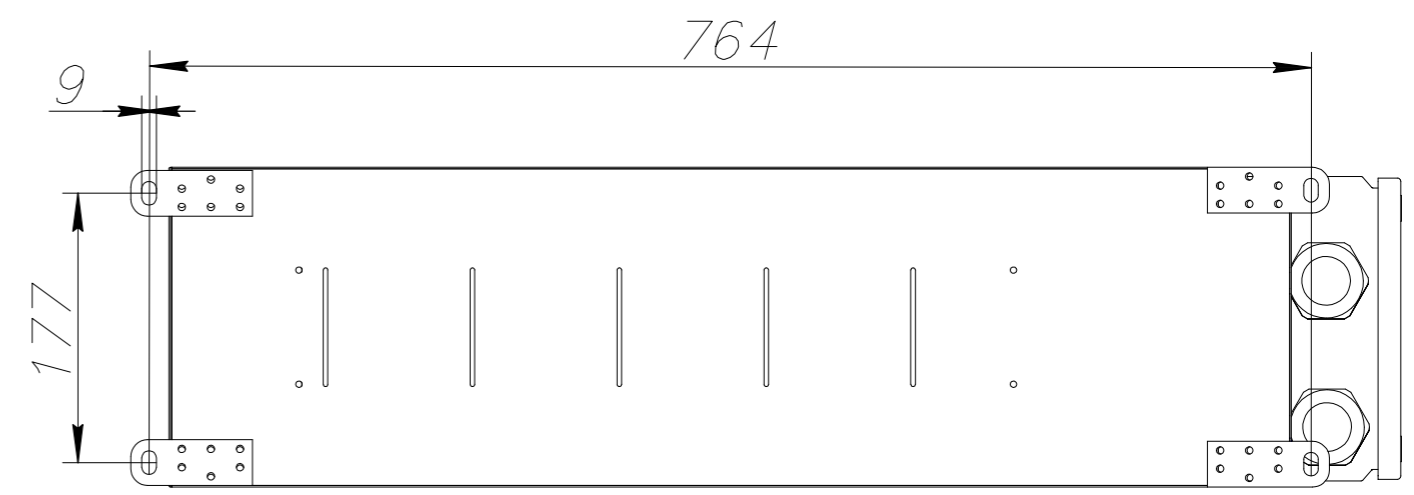

№	Артикул
1	PDBR-110K-8R-25-T2
2	PDBR-132K-6R-25-T2
3	PDBR-160K-4R-25-T2
4	PDBR-75K-10R-40-T2
5	PDBR-90K-8R-40-T2
6	PDBR-110K-8R-40-T2
7	PDBR-30K-18R-100-T2
8	PDBR-37K-18R-100-T2
9	PDBR-45K-15R-100-T2

		Проекционный вид		Название	Габаритный чертеж PDBR-90K-8R-40-T2 90 кВт; 8 Ом; 40%	
		Масса, кг	60			
		Габарит	Д94			
		Количество	1			
Ед. изм.	мм	Масштаб	1:5		стр.	1/1