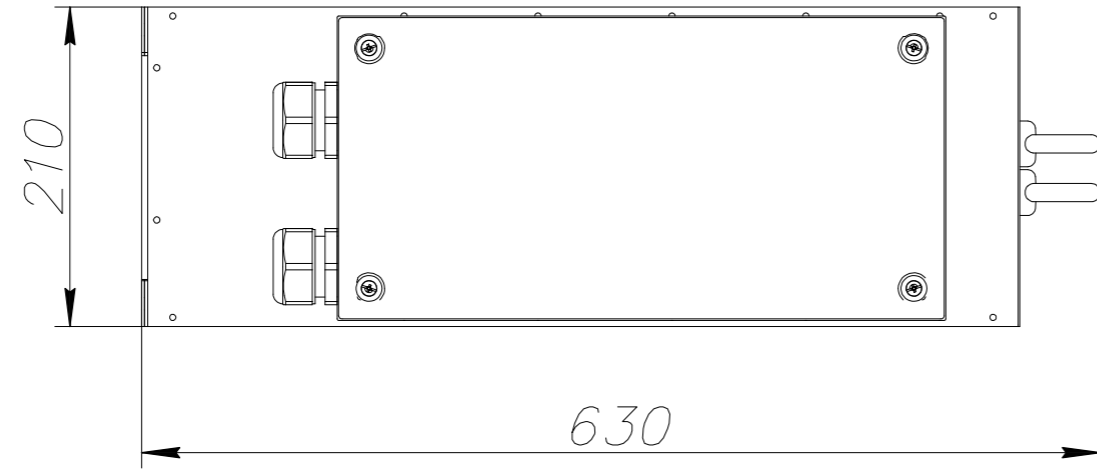

№	Артикул
1	PDBR-110K-8R-25-T2
2	PDBR-132K-6R-25-T2
3	PDBR-160K-4R-25-T2
4	PDBR-75K-10R-40-T2
5	PDBR-90K-8R-40-T2
6	PDBR-110K-8R-40-T2
7	PDBR-30K-18R-100-T2
8	PDBR-37K-18R-100-T2
9	PDBR-45K-15R-100-T2

		Проекционный вид		Название	Габаритный чертеж PDBR-90K-8R-40-T2 90 кВт; 8 Ом; 40%	
		Масса, кг	60			
		Габарит	Д94			
		Количество	1			
Ед. изм.	мм	Масштаб	1:5		стр.	1/1