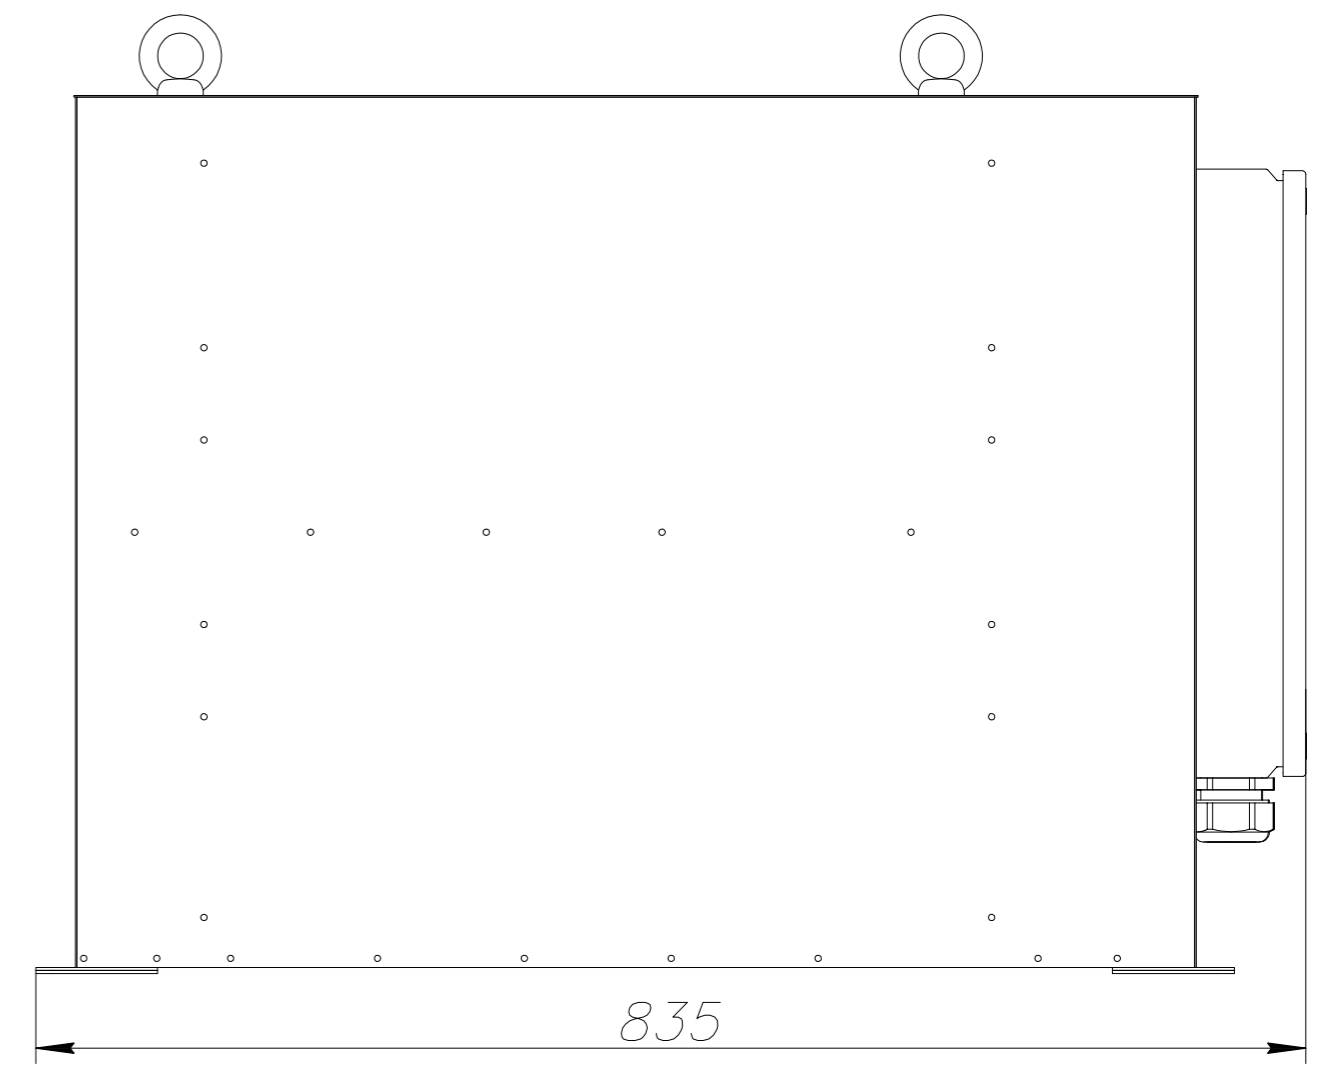

№	Артикул
1	PDBR-110K-8R-25-T2
2	PDBR-132K-6R-25-T2
3	PDBR-160K-4R-25-T2
4	PDBR-75K-10R-40-T2
5	PDBR-90K-8R-40-T2
6	PDBR-110K-8R-40-T2
7	PDBR-30K-18R-100-T2
8	PDBR-37K-18R-100-T2
9	PDBR-45K-15R-100-T2

		Проекционный вид		Название	Габаритный чертеж PDBR-90K-8R-40-T2 90 кВт; 8 Ом; 40%	
		Масса, кг	60			
		Габарит	Д94			
		Количество	1			
Ед. изм.	мм	Масштаб	1:5		стр.	1/1