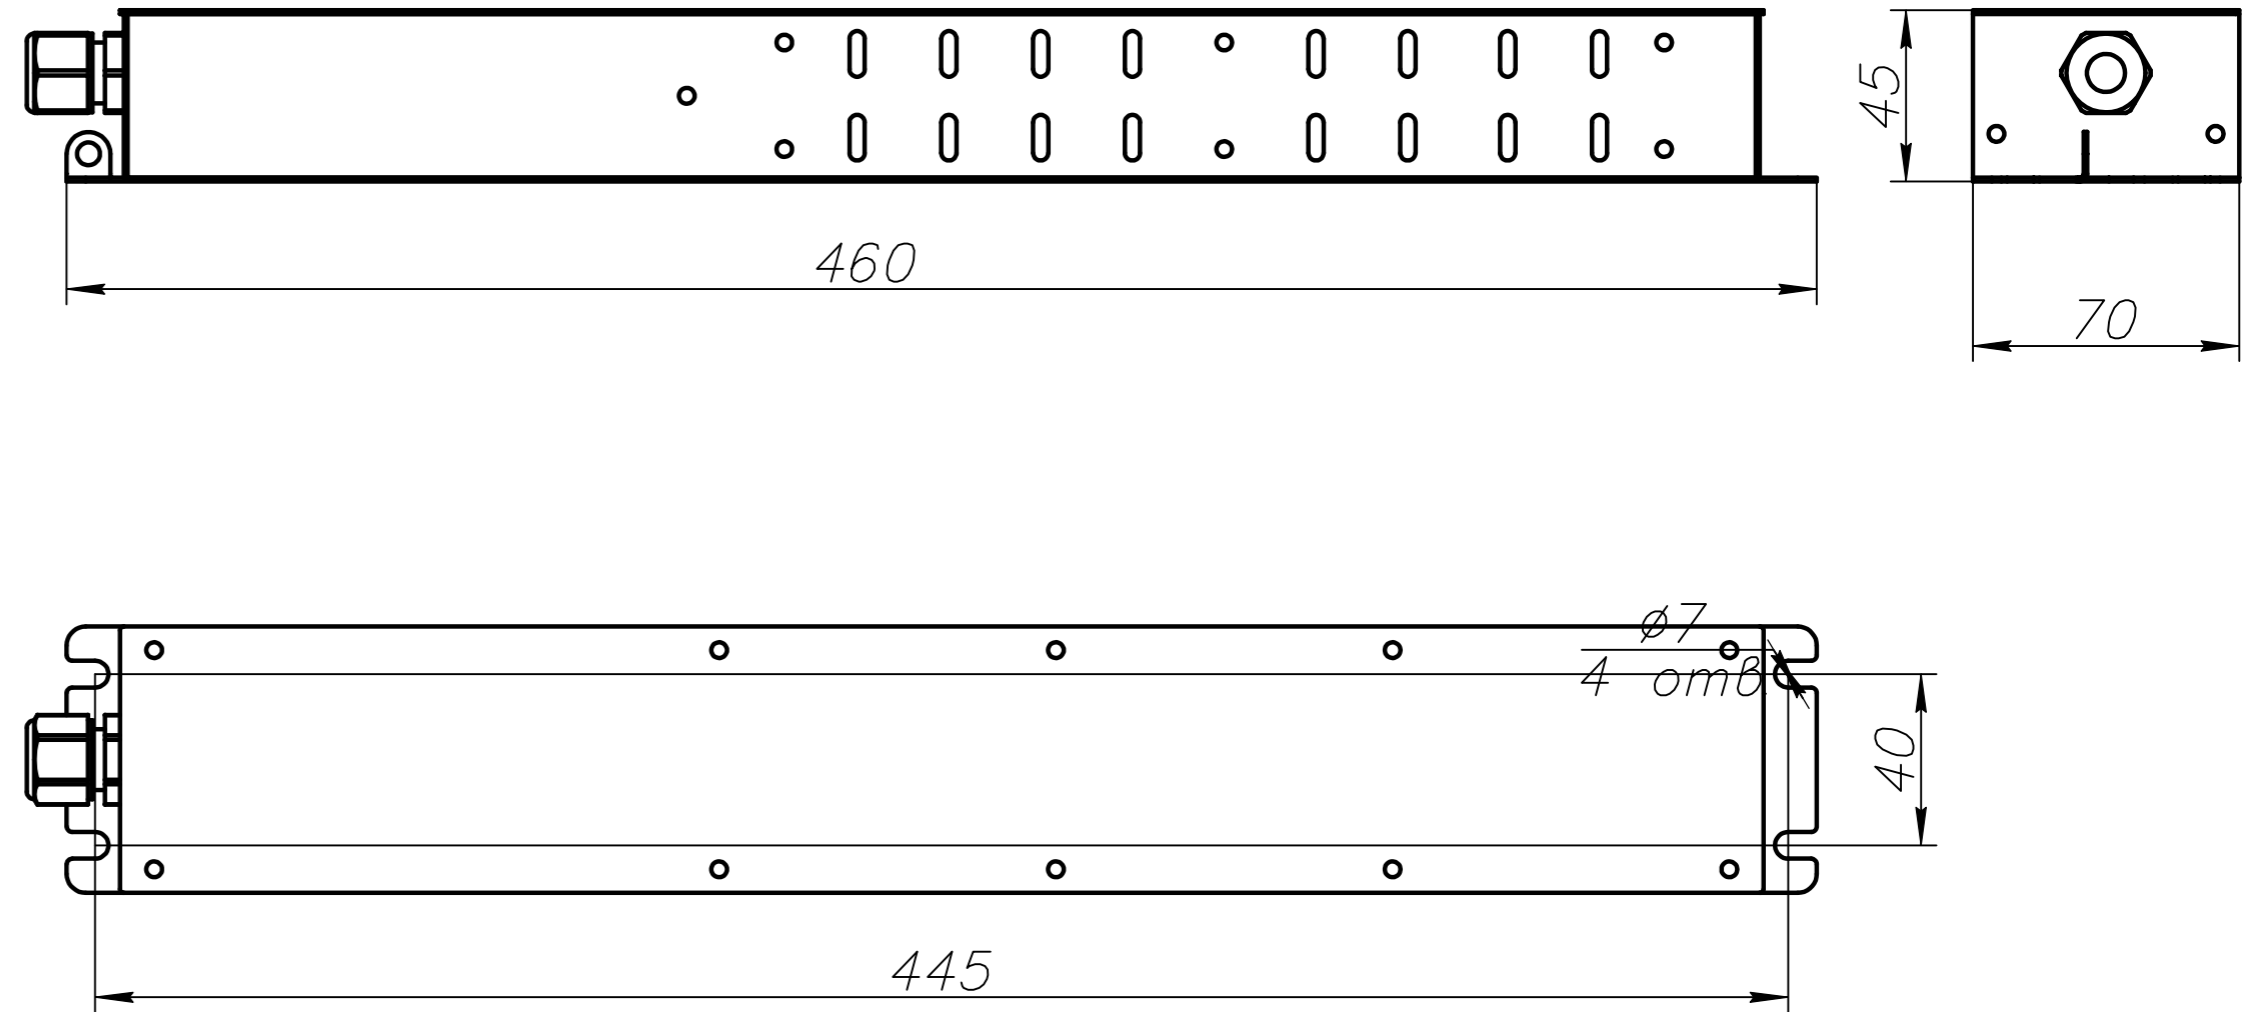

№	Артикул
1	PDBR-K75-170R-2
2	PDBR-1K5-170R-2
3	PDBR-2K2-120R-2
4	PDBR-3K7-80R-2
5	PDBR-5K5-80R-2
6	PDBR-7K5-80R-2
7	PDBR-11K-45R-2
8	PDBR-15K-30R-2
9	PDBR-18K5-30R-2
10	PDBR-K75-170R-5
11	PDBR-1K5-170R-5
12	PDBR-2K2-120R-5
13	PDBR-3K7-80R-5
14	PDBR-5K5-80R-5
15	PDBR-7K5-80R-5
16	PDBR-11K-45R-5
17	PDBR-K75-170R-10
18	PDBR-1K5-170R-10
19	PDBR-2K2-120R-10
20	PDBR-3K7-80R-10
21	PDBR-K75-170R-25
22	PDBR-1K5-170R-25
23	PDBR-K75-170R-40

Проекцииный вид			Название	Габаритный чертеж PDBR-K75-170R-10 0,75 кВт; 170 Ом; 10%	
Масса, кг		2			
Габарит		M1			
Количество		1			
Ед. изм.	мм	Масштаб	1:2	стр.	1/1