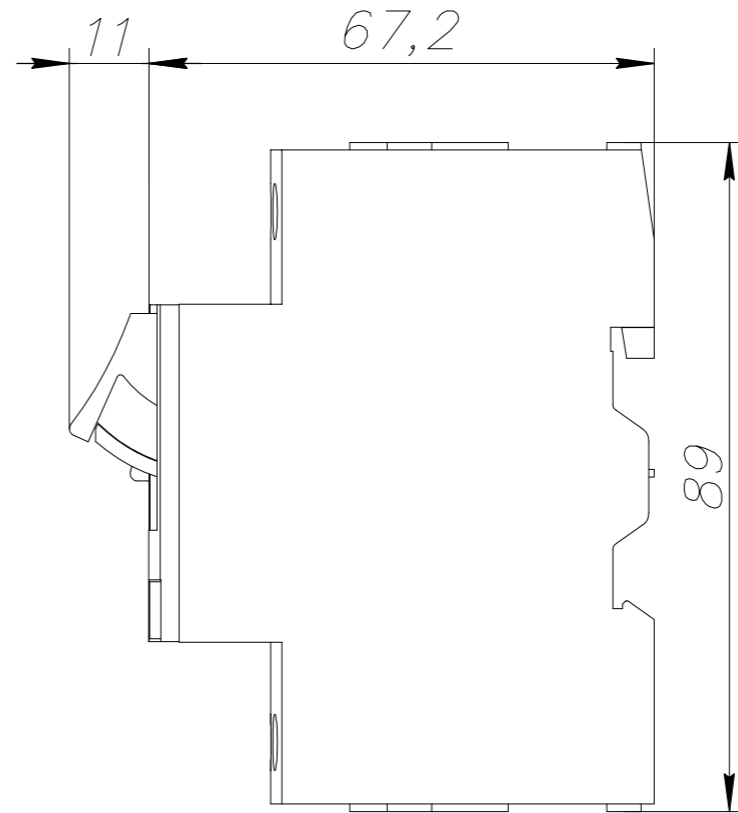

		Проекционный вид		Название	Габаритный чертеж PGV2ME32 24-32 А			
		Количество	1					
Ед. изм.	мм	Масштаб	1:3			стр.	1/1	