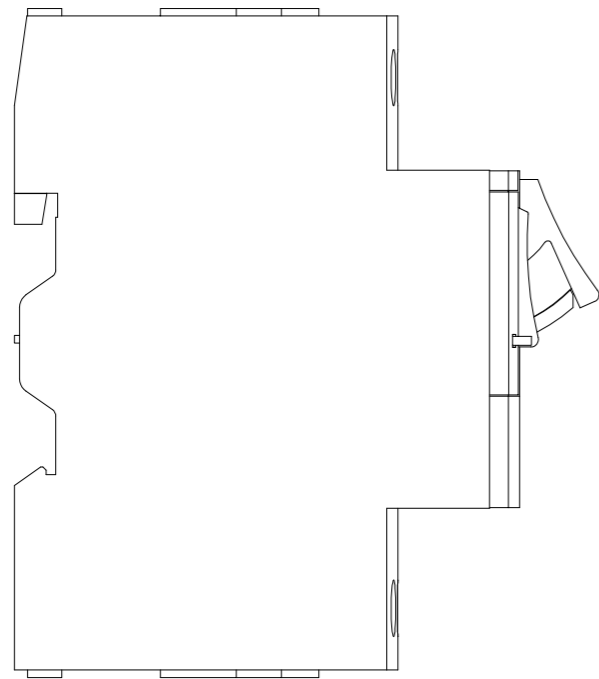

		Проекционный вид		Название	Габаритный чертеж PGV2ME32 24-32 А			
		Количество	1					
Ед. изм.	мм	Масштаб	1:3			стр.	1/1	