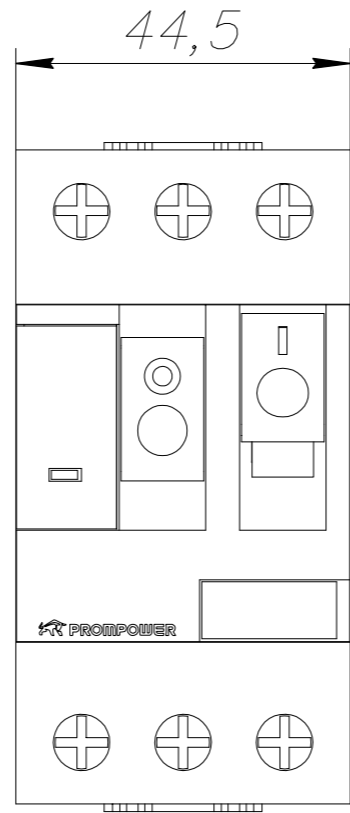

		Проекционный вид		Название	Габаритный чертеж PGV2ME32 24-32 А			
		Количество	1					
Ед. изм.	мм	Масштаб	1:3			стр.	1/1	