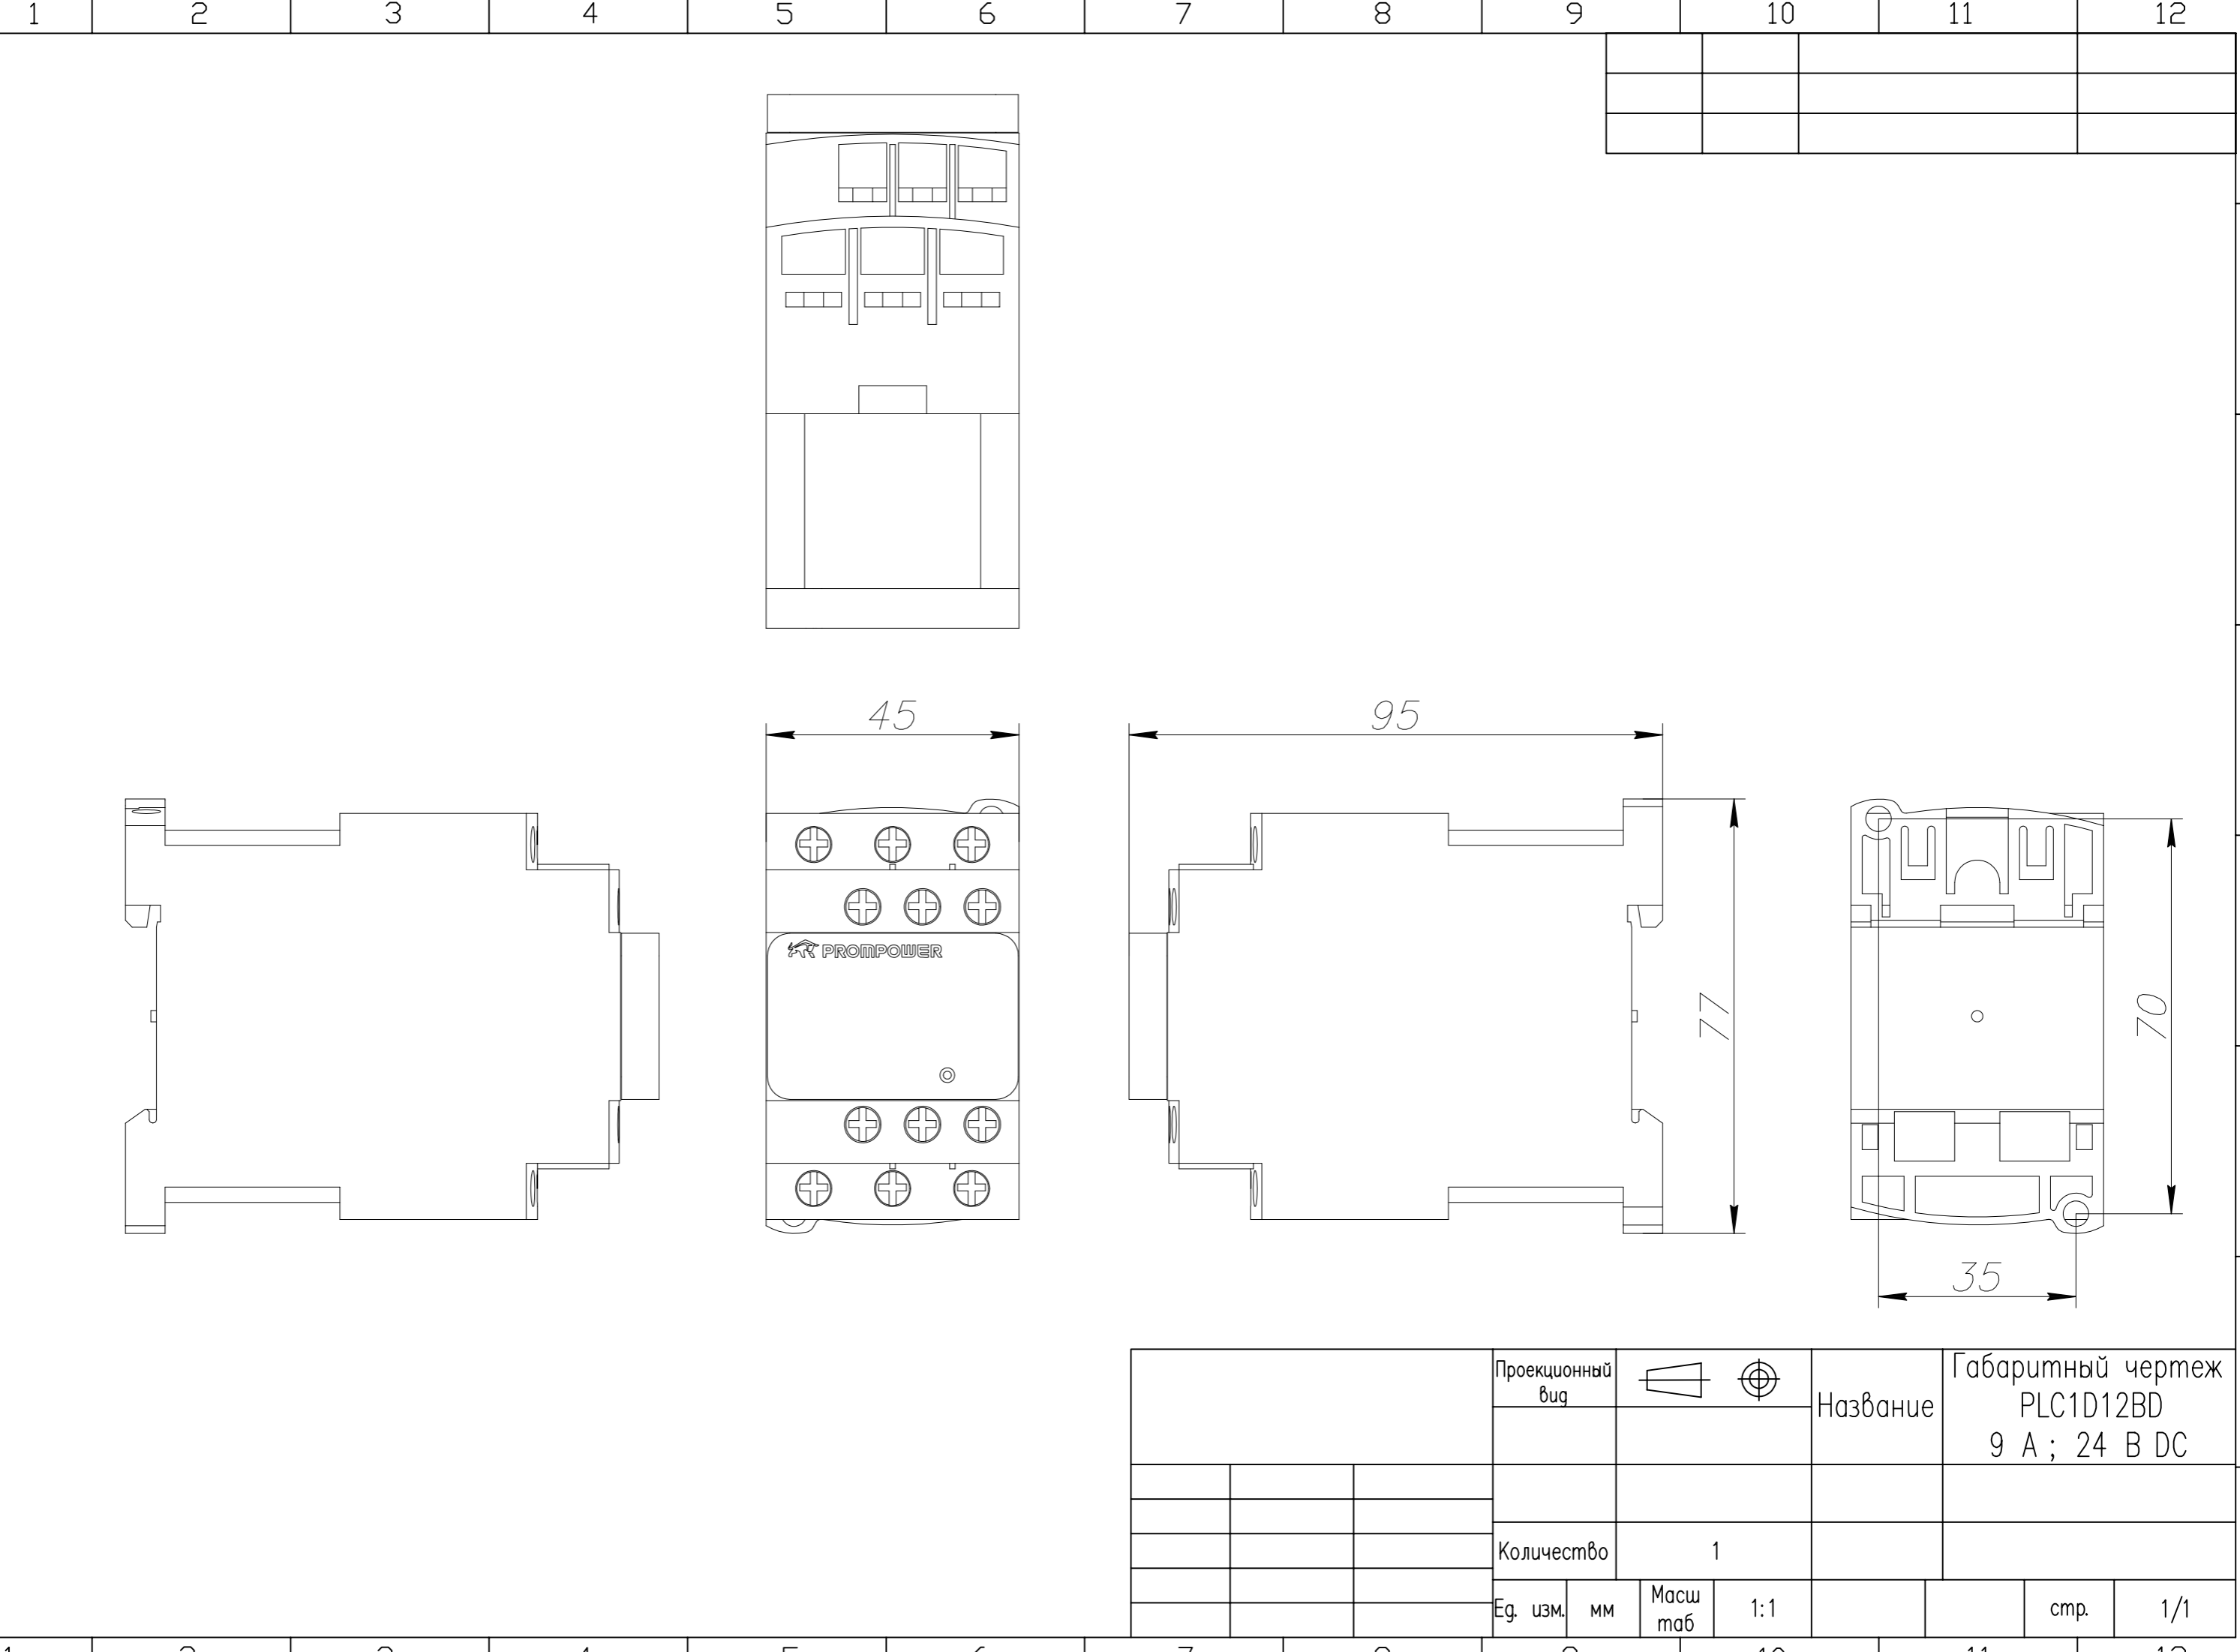

A  
B  
C  
D  
E  
F  
G  
H

		Проекционный вид		Название	Габаритный чертеж PLC1D12BD 9 A ; 24 В DC			
		Количество	1					
Ед. изм.	мм	Масштаб	1:1			стр.	1/1	