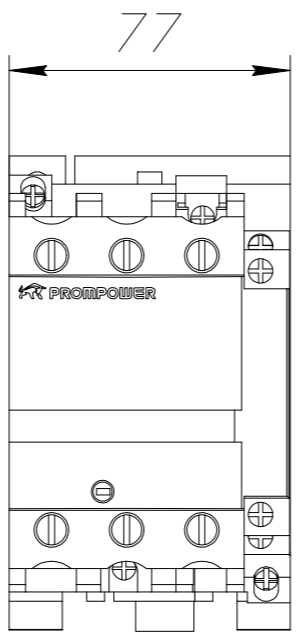

	1	2	3	4	5	6	7	8	9	10	11	12
A												
B												
C												
D												
E												
F												
G												
H												

		Проекционный вид		Название	Габаритный чертеж PLC1D40BD 40 A ; 24 В DC			
		Количество	1					
Ед. изм.	мм	Масштаб	1:2			стр.	1/1	