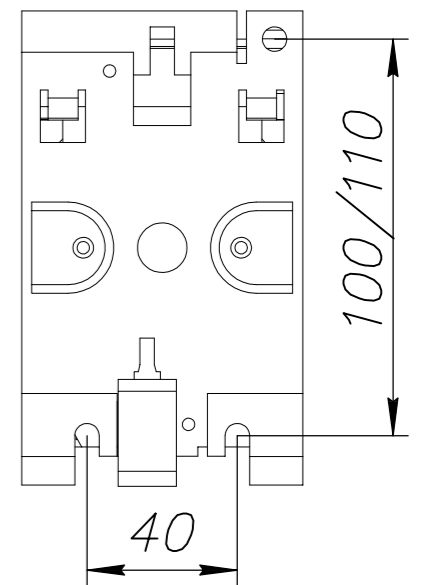

	1	2	3	4	5	6	7	8	9	10	11	12
A												
B												
C												
D												
E												
F												
G												
H												

		Проекционный вид		Название	Габаритный чертеж PLC1D40BD 40 A ; 24 В DC			
		Количество	1					
Ед. изм.	мм	Масштаб	1:2			стр.	1/1	