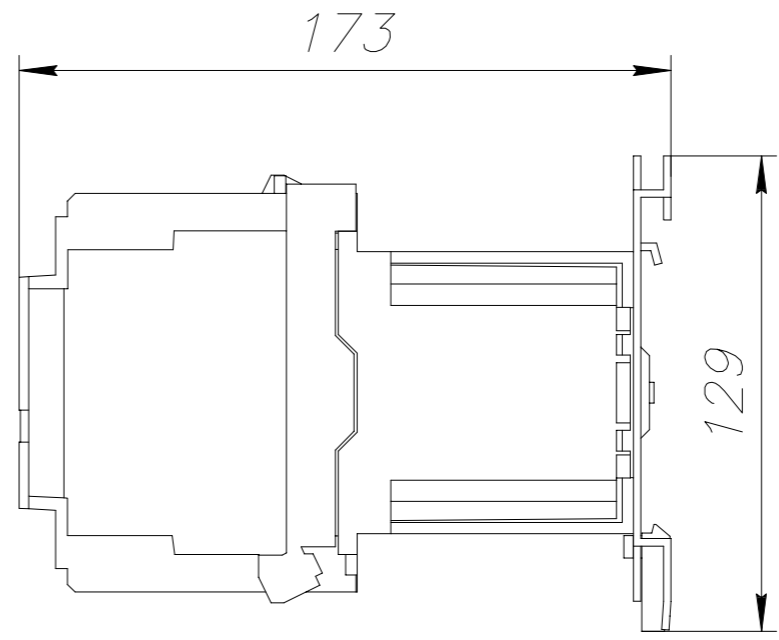

	1	2	3	4	5	6	7	8	9	10	11	12
A												
B												
C												
D												
E												
F												
G												
H												

		Проекционный вид		Название	Габаритный чертеж PLC1D40BD 40 A ; 24 В DC			
		Количество	1					
Ед. изм.	мм	Масштаб	1:2			стр.	1/1	